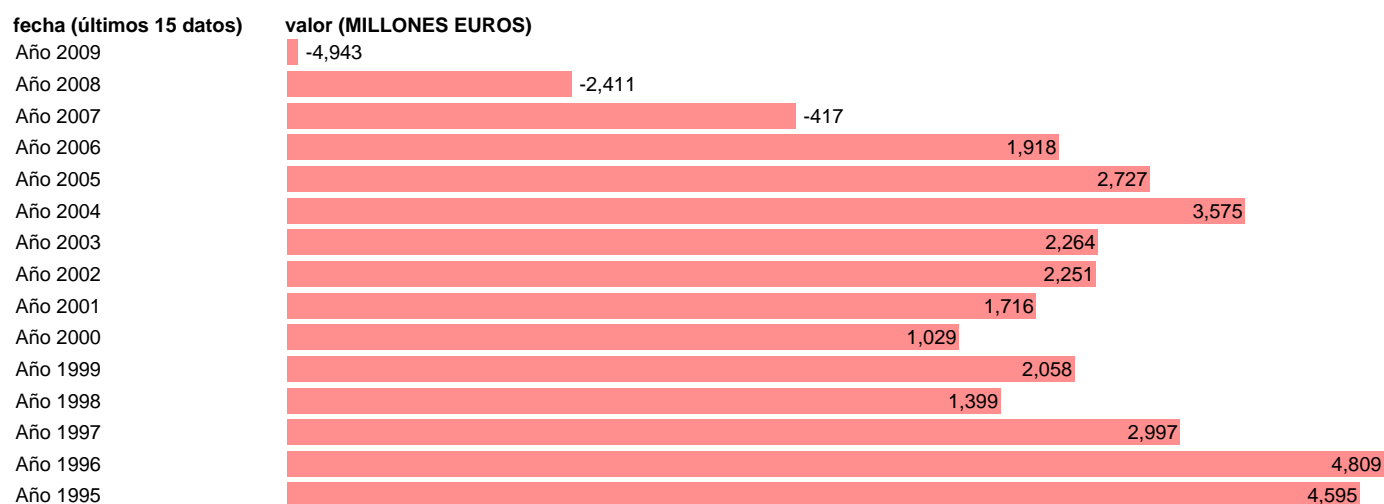

## TOTAL AA.PP. - TRANSFERENCIAS DE CAPITAL, A COBRAR

Estadística: [TOTAL AA.PP. - TRANSFERENCIAS DE CAPITAL, A COBRAR](#)

Enlace permanente (Permalink): <https://tematicas.org/M1/7601080/>

Notas: **SEC 95. BASE 2000**

Fuente: **EUROSTAT.**

Frecuencia: **Anual.**

Unidades: **MILLONES EUROS.**

Datos disponibles desde **Año 1995** hasta **Año 2009**.

Valor más alto alcanzado en Año 1996: **4809**.

Valor más bajo alcanzado en Año 2009: **-4943**.

[Pulse aquí](#) para acceder a los datos completos actualizados y a la representación gráfica estadística.