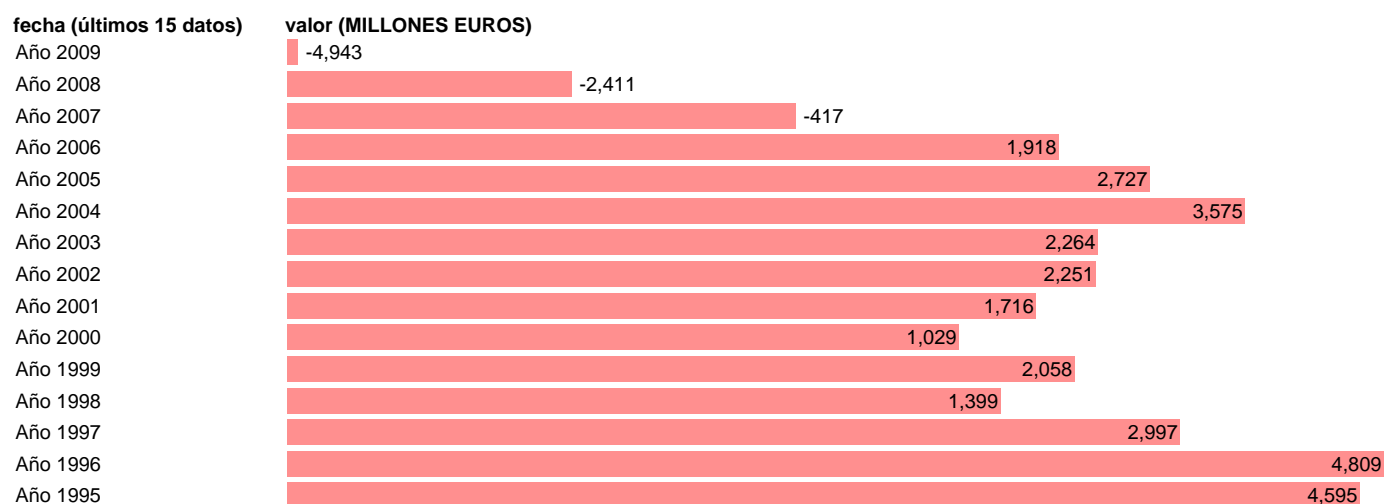

TOTAL AA.PP. - TRANSFERENCIAS DE CAPITAL, A COBRAR

Estadística: [TOTAL AA.PP. - TRANSFERENCIAS DE CAPITAL, A COBRAR](#)

Enlace permanente (Permalink): <https://tematicas.org/M1/7h6a01080/>

Notas: **SEC 95. BASE 2000**

Fuente: **EUROSTAT.**

Frecuencia: **Anual.**

Unidades: **MILLONES EUROS.**

Datos disponibles desde **Año 1995** hasta **Año 2009**.

Valor más alto alcanzado en Año 1996: **4809**.

Valor más bajo alcanzado en Año 2009: **-4943**.

[Pulse aquí](#) para acceder a los datos completos actualizados y a la representación gráfica estadística.