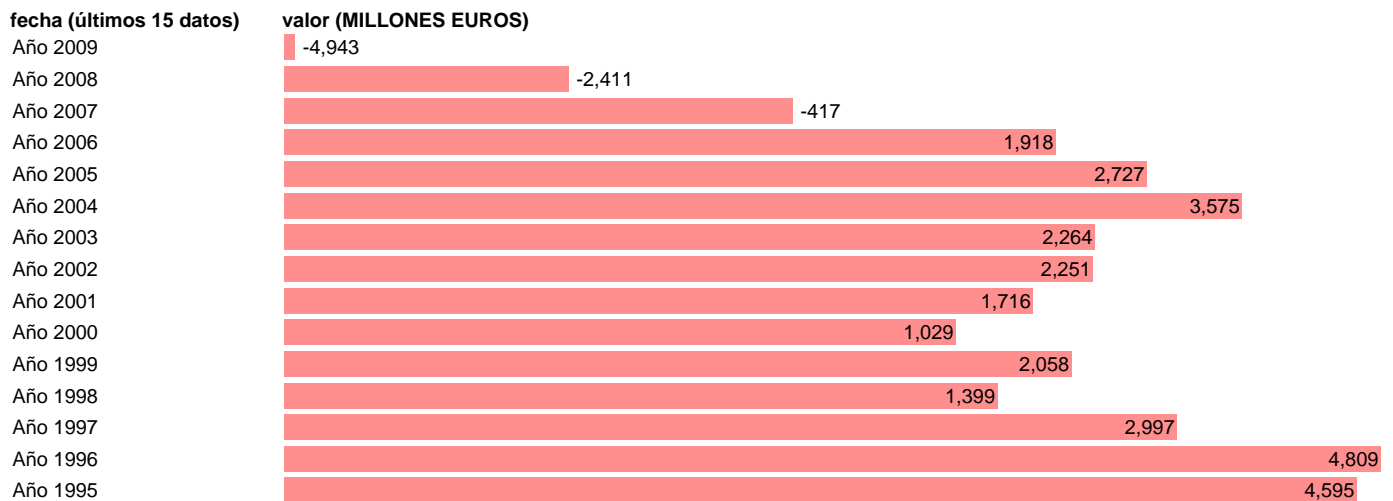

TOTAL AA.PP. - TRANSFERENCIAS DE CAPITAL, A COBRAR

Estadística: [TOTAL AA.PP. - TRANSFERENCIAS DE CAPITAL, A COBRAR](#)

Enlace permanente (Permalink): <https://tematicas.org/M1/76a01080/>

Notas: **SEC 95. BASE 2000**

Fuente: **EUROSTAT.**

Frecuencia: **Anual.**

Unidades: **MILLONES EUROS.**

Datos disponibles desde **Año 1995** hasta **Año 2009**.

Valor más alto alcanzado en Año 1996: **4809**.

Valor más bajo alcanzado en Año 2009: **-4943**.

[Pulse aquí](#) para acceder a los datos completos actualizados y a la representación gráfica estadística.