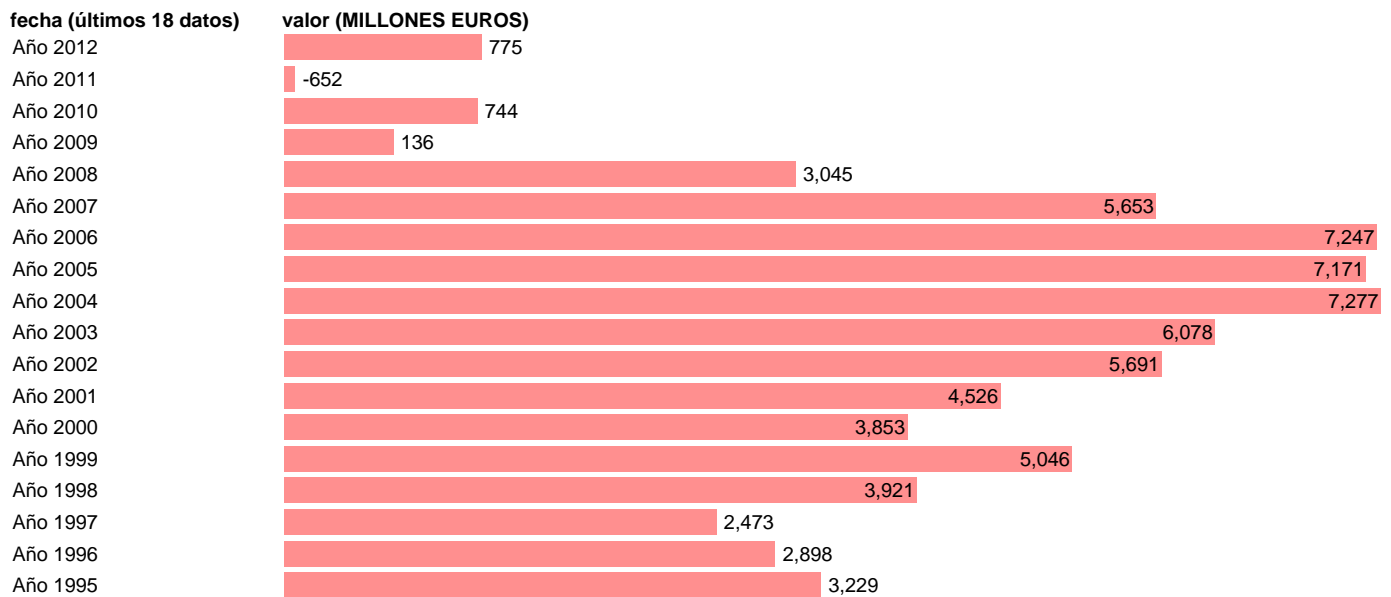

TOTAL AA.PP. - TRANSFERENCIAS DE CAPITAL, A COBRAR

Estadística: [TOTAL AA.PP. - TRANSFERENCIAS DE CAPITAL, A COBRAR](#)

Enlace permanente (Permalink): <https://tematicas.org/M1/7701080/>

Notas: **SEC 95. BASE 2008**

Fuente: **IGAE.**

Frecuencia: **Anual.**

Unidades: **MILLONES EUROS.**

Datos disponibles desde **Año 1995** hasta **Año 2012**.

Valor más alto alcanzado en Año 2004: **7277**.

Valor más bajo alcanzado en Año 2011: **-652**.

[Pulse aquí](#) para acceder a los datos completos actualizados y a la representación gráfica estadística.