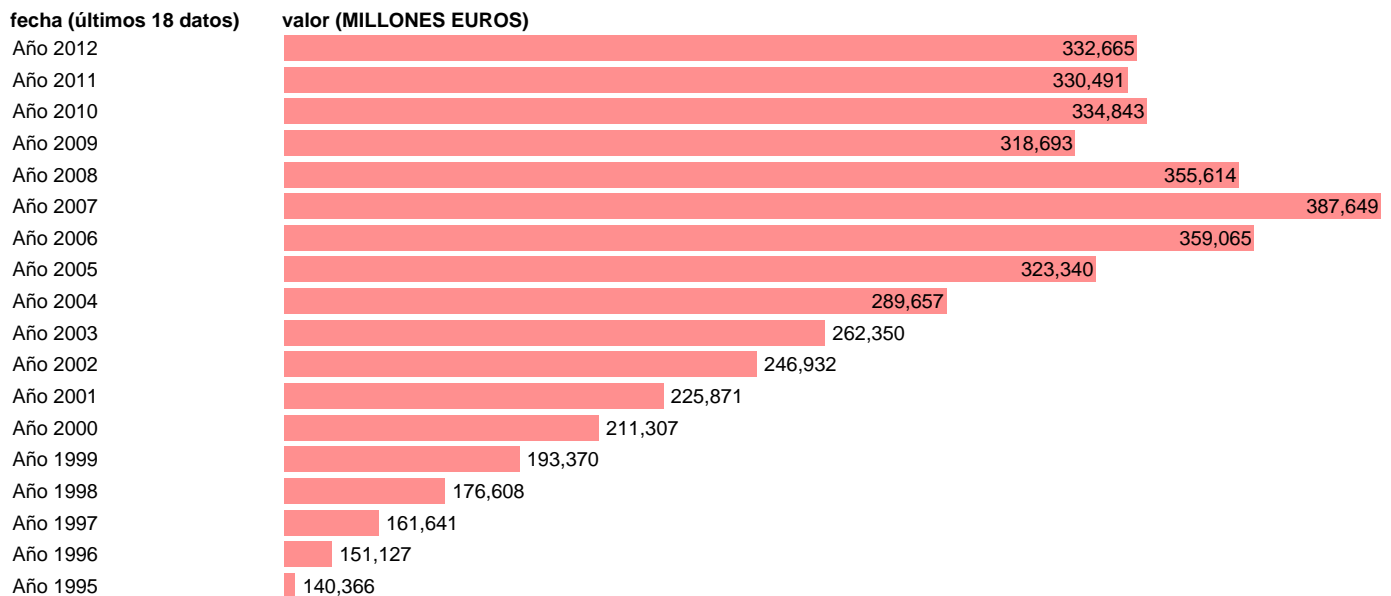

## TOTAL AA.PP. - TOTAL IMPUESTOS

Estadística: [TOTAL AA.PP. - TOTAL IMPUESTOS](#)

Enlace permanente (Permalink): <https://tematicas.org/M1/7701003/>

Notas: **SEC 95. BASE 2008**

Fuente: **IGAE.**

Frecuencia: **Anual.**

Unidades: **MILLONES EUROS.**

Datos disponibles desde **Año 1995** hasta **Año 2012**.

Valor más alto alcanzado en Año 2007: **387649**.

Valor más bajo alcanzado en Año 1995: **140366**.

[Pulse aquí](#) para acceder a los datos completos actualizados y a la representación gráfica estadística.