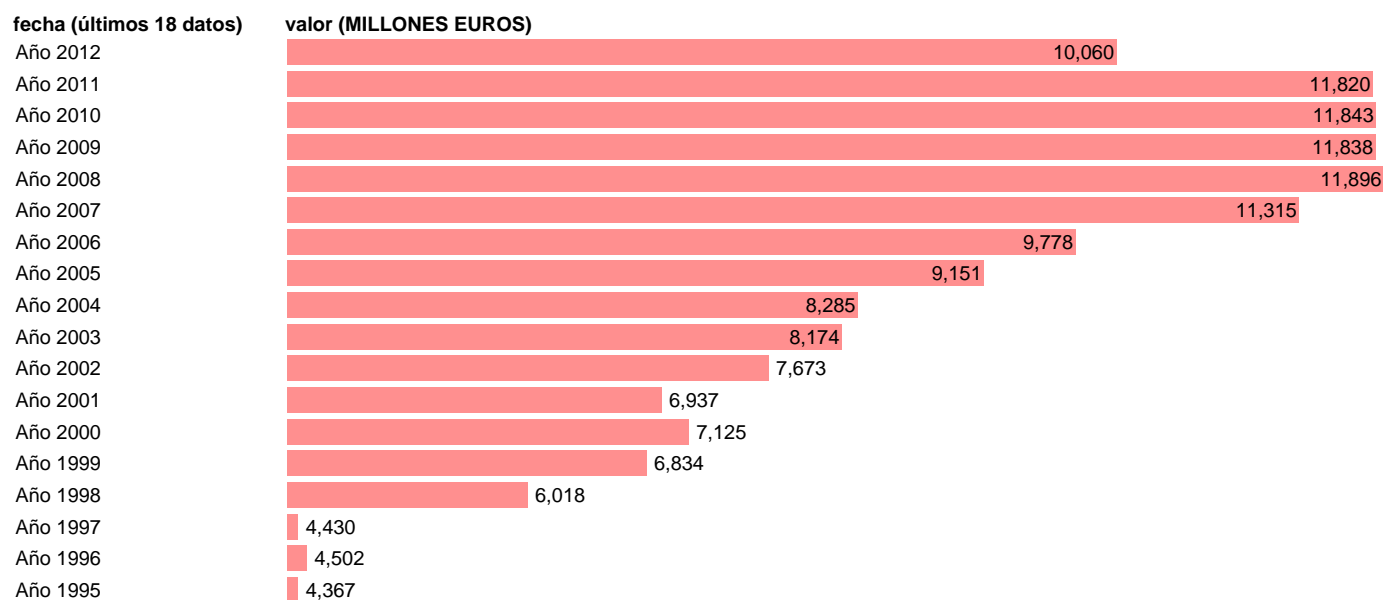

TOTAL AA.PP. - SUBVENCIONES

Estadística: [TOTAL AA.PP. - SUBVENCIONES](#)

Enlace permanente (Permalink): <https://tematicas.org/M1/7702040/>

Notas: **SEC 95. BASE 2008**

Fuente: **IGAE.**

Frecuencia: **Anual.**

Unidades: **MILLONES EUROS.**

Datos disponibles desde **Año 1995** hasta **Año 2012**.

Valor más alto alcanzado en Año 2008: **11896**.

Valor más bajo alcanzado en Año 1995: **4367**.

[Pulse aquí](#) para acceder a los datos completos actualizados y a la representación gráfica estadística.