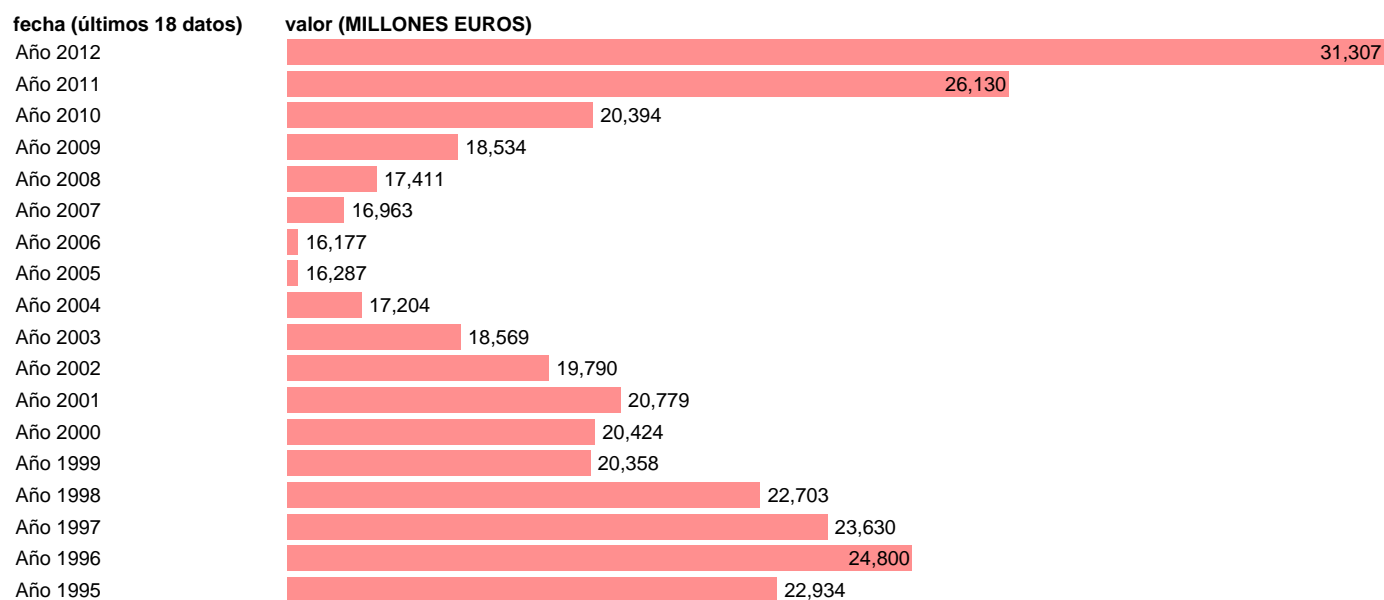

TOTAL AA.PP. - RENTAS DE LA PROPIEDAD

Estadística: [TOTAL AA.PP. - RENTAS DE LA PROPIEDAD](#)

Enlace permanente (Permalink): <https://tematicas.org/M1/7702050/>

Notas: **SEC 95. BASE 2008**

Fuente: **IGAE.**

Frecuencia: **Anual.**

Unidades: **MILLONES EUROS.**

Datos disponibles desde **Año 1995** hasta **Año 2012**.

Valor más alto alcanzado en Año 2012: **31307**.

Valor más bajo alcanzado en Año 2006: **16177**.