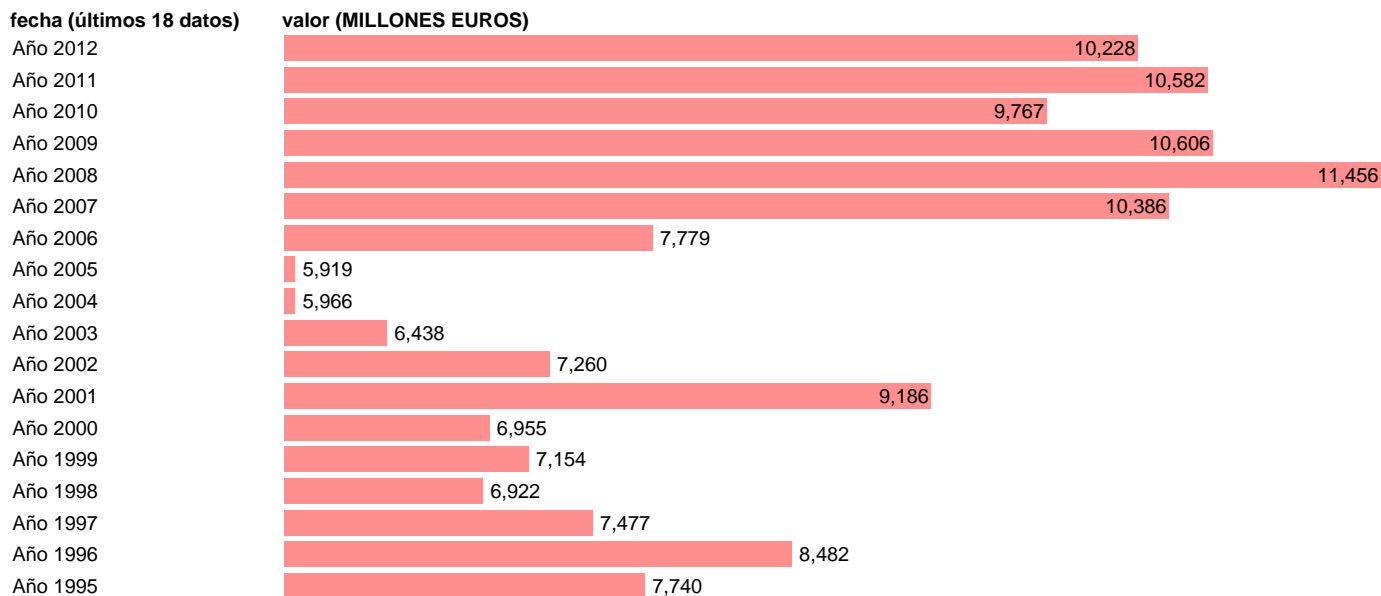

TOTAL AA.PP. - RENTAS DE LA PROPIEDAD

Estadística: [TOTAL AA.PP. - RENTAS DE LA PROPIEDAD](#)

Enlace permanente (Permalink): <https://tematicas.org/M1/7701040/>

Notas: **SEC 95. BASE 2008**

Fuente: **IGAE.**

Frecuencia: **Anual.**

Unidades: **MILLONES EUROS.**

Datos disponibles desde **Año 1995** hasta **Año 2012**.

Valor más alto alcanzado en Año 2008: **11456**.

Valor más bajo alcanzado en Año 2005: **5919**.