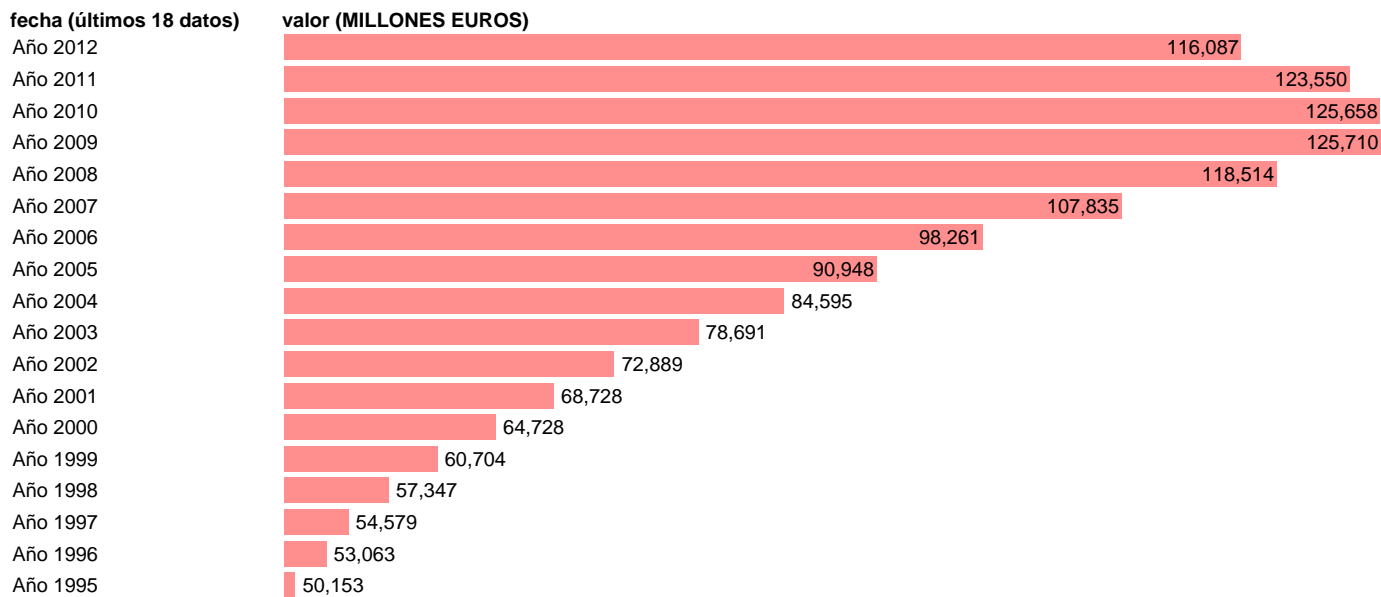

TOTAL AA.PP. - REMUNERACIÓN DE ASALARIADOS

Estadística: [TOTAL AA.PP. - REMUNERACIÓN DE ASALARIADOS](#)

Enlace permanente (Permalink): <https://tematicas.org/M1/7702010/>

Notas: **SEC 95. BASE 2008**

Fuente: **IGAE.**

Frecuencia: **Anual.**

Unidades: **MILLONES EUROS.**

Datos disponibles desde **Año 1995** hasta **Año 2012**.

Valor más alto alcanzado en Año 2009: **125710**.

Valor más bajo alcanzado en Año 1995: **50153**.