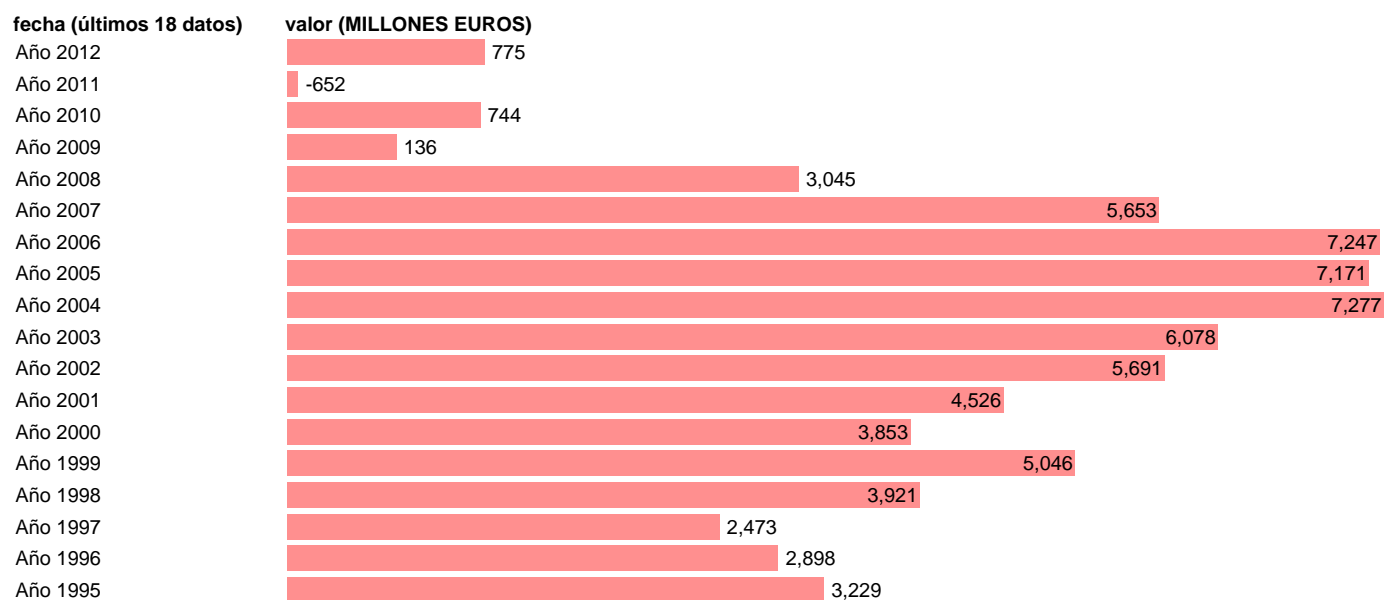

TOTAL AA.PP. - RECURSOS DE CAPITAL

Estadística: [TOTAL AA.PP. - RECURSOS DE CAPITAL](#)

Enlace permanente (Permalink): <https://tematicas.org/M1/7701002/>

Notas: **SEC 95. BASE 2008**

Fuente: **IGAE.**

Frecuencia: **Anual.**

Unidades: **MILLONES EUROS.**

Datos disponibles desde **Año 1995** hasta **Año 2012**.

Valor más alto alcanzado en Año 2004: **7277**.

Valor más bajo alcanzado en Año 2011: **-652**.

[Pulse aquí](#) para acceder a los datos completos actualizados y a la representación gráfica estadística.