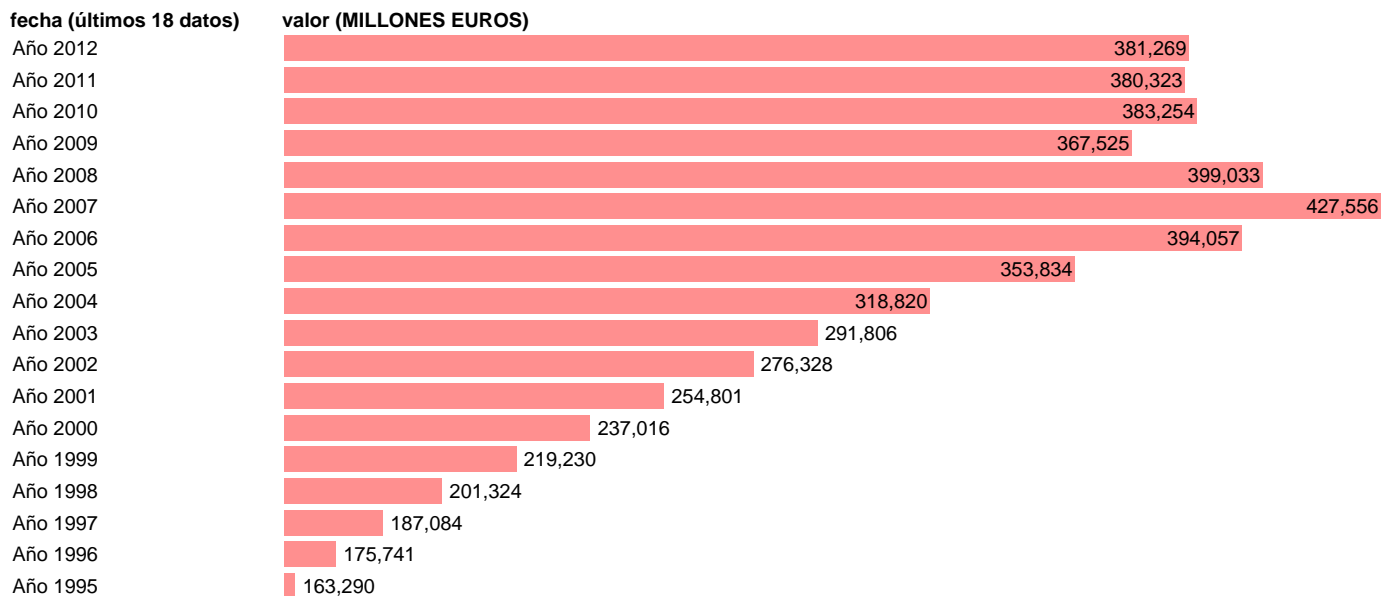

TOTAL AA.PP. - RECURSOS CORRIENTES

Estadística: [TOTAL AA.PP. - RECURSOS CORRIENTES](#)

Enlace permanente (Permalink): <https://tematicas.org/M1/7701001/>

Notas: **SEC 95. BASE 2008**

Fuente: **IGAE.**

Frecuencia: **Anual.**

Unidades: **MILLONES EUROS.**

Datos disponibles desde **Año 1995** hasta **Año 2012**.

Valor más alto alcanzado en Año 2007: **427556**.

Valor más bajo alcanzado en Año 1995: **163290**.

[Pulse aquí](#) para acceder a los datos completos actualizados y a la representación gráfica estadística.