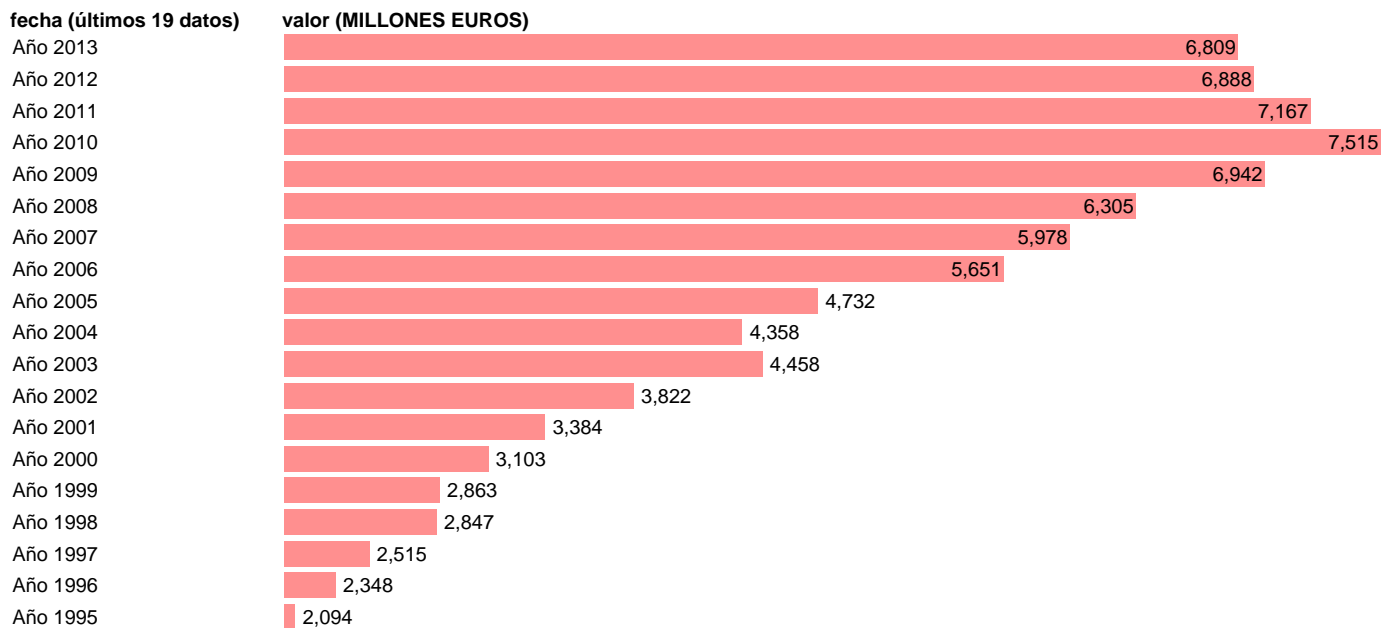

TOTAL AA.PP.-REC.CTES.- TRANSFERENCIAS CORRIENTES DIVERSAS

Estadística: [TOTAL AA.PP.-REC.CTES.- TRANSFERENCIAS CORRIENTES DIVERSAS](#)

Enlace permanente (Permalink): <https://tematicas.org/M1/770a001164/>

Notas: SEC 95. BASE 2008 - CÓDIGO D.75R

Fuente: IGAE e INE.
Frecuencia: Anual.
Unidades: MILLONES EUROS.

Datos disponibles desde Año 1995 hasta Año 2013.
Valor más alto alcanzado en Año 2010: 7515.
Valor más bajo alcanzado en Año 1995: 2094.