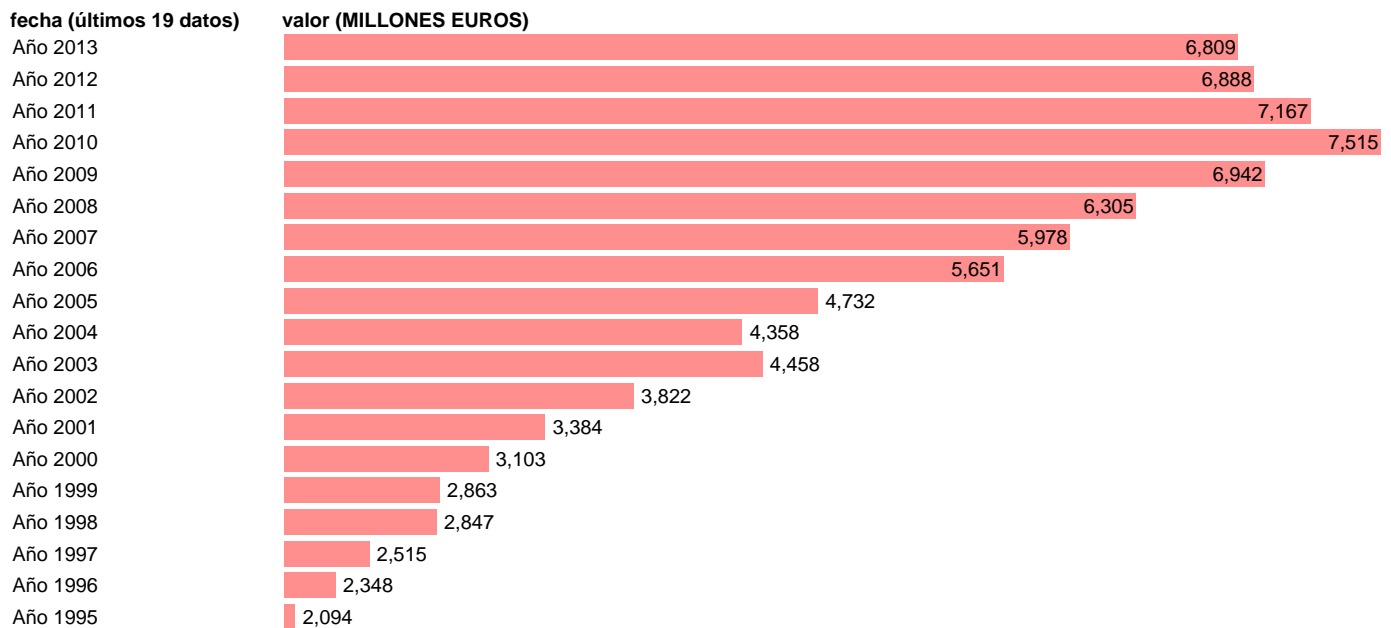

TOTAL AA.PP.-REC.CTES.- TRANSFERENCIAS CORRIENTES DIVERSAS

Estadística: [TOTAL AA.PP.-REC.CTES.- TRANSFERENCIAS CORRIENTES DIVERSAS](#)

Enlace permanente (Permalink): <https://tematicas.org/M1/7h6b0a001164/>

Notas: SEC 95. BASE 2008 - CÓDIGO D.75R

Fuente: IGAE.

Frecuencia: Anual.

Unidades: MILLONES EUROS.

Datos disponibles desde Año 1995 hasta Año 2013.

Valor más alto alcanzado en Año 2010: 7515.

Valor más bajo alcanzado en Año 1995: 2094.

[Pulse aquí](#) para acceder a los datos completos actualizados y a la representación gráfica estadística.