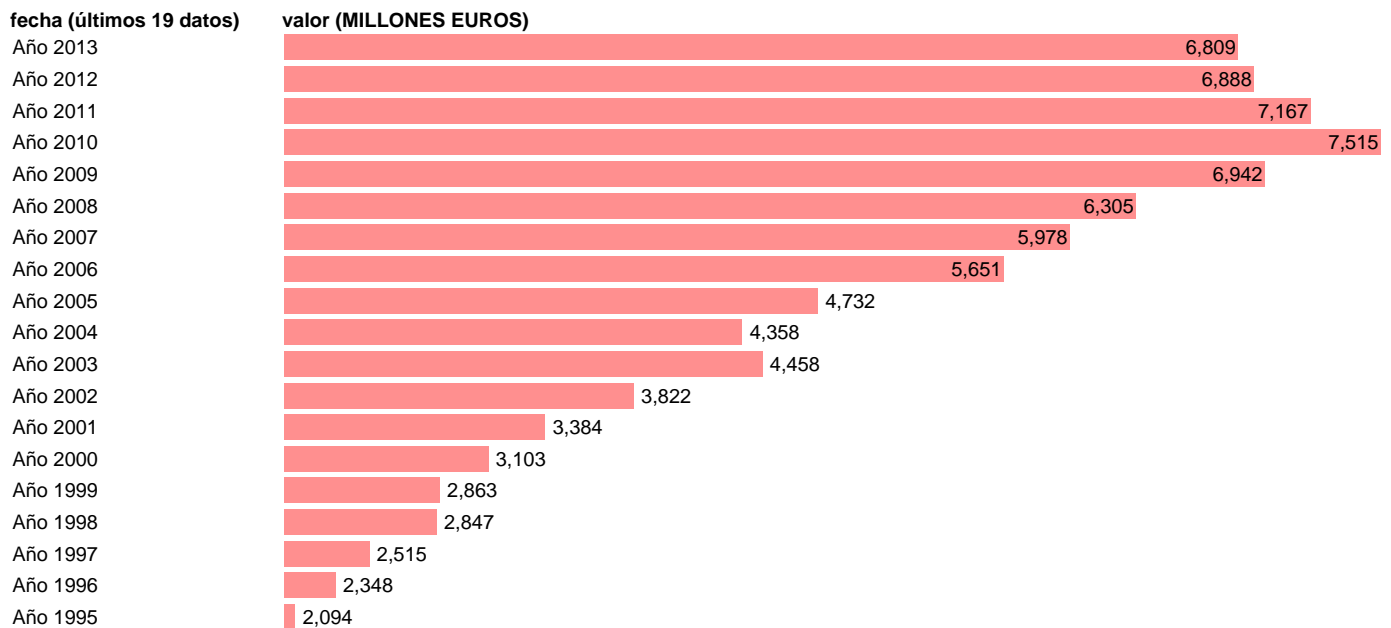

TOTAL AA.PP.-REC.CTES.- TRANSFERENCIAS CORRIENTES DIVERSAS

Estadística: [TOTAL AA.PP.-REC.CTES.- TRANSFERENCIAS CORRIENTES DIVERSAS](#)

Enlace permanente (Permalink): <https://tematicas.org/M1/76b0a001164/>

Notas: SEC 95. BASE 2008 - CÓDIGO D.75R

Fuente: IGAE E INE.
Frecuencia: Anual.
Unidades: MILLONES EUROS.

Datos disponibles desde Año 1995 hasta Año 2013.
Valor más alto alcanzado en Año 2010: 7515.
Valor más bajo alcanzado en Año 1995: 2094.