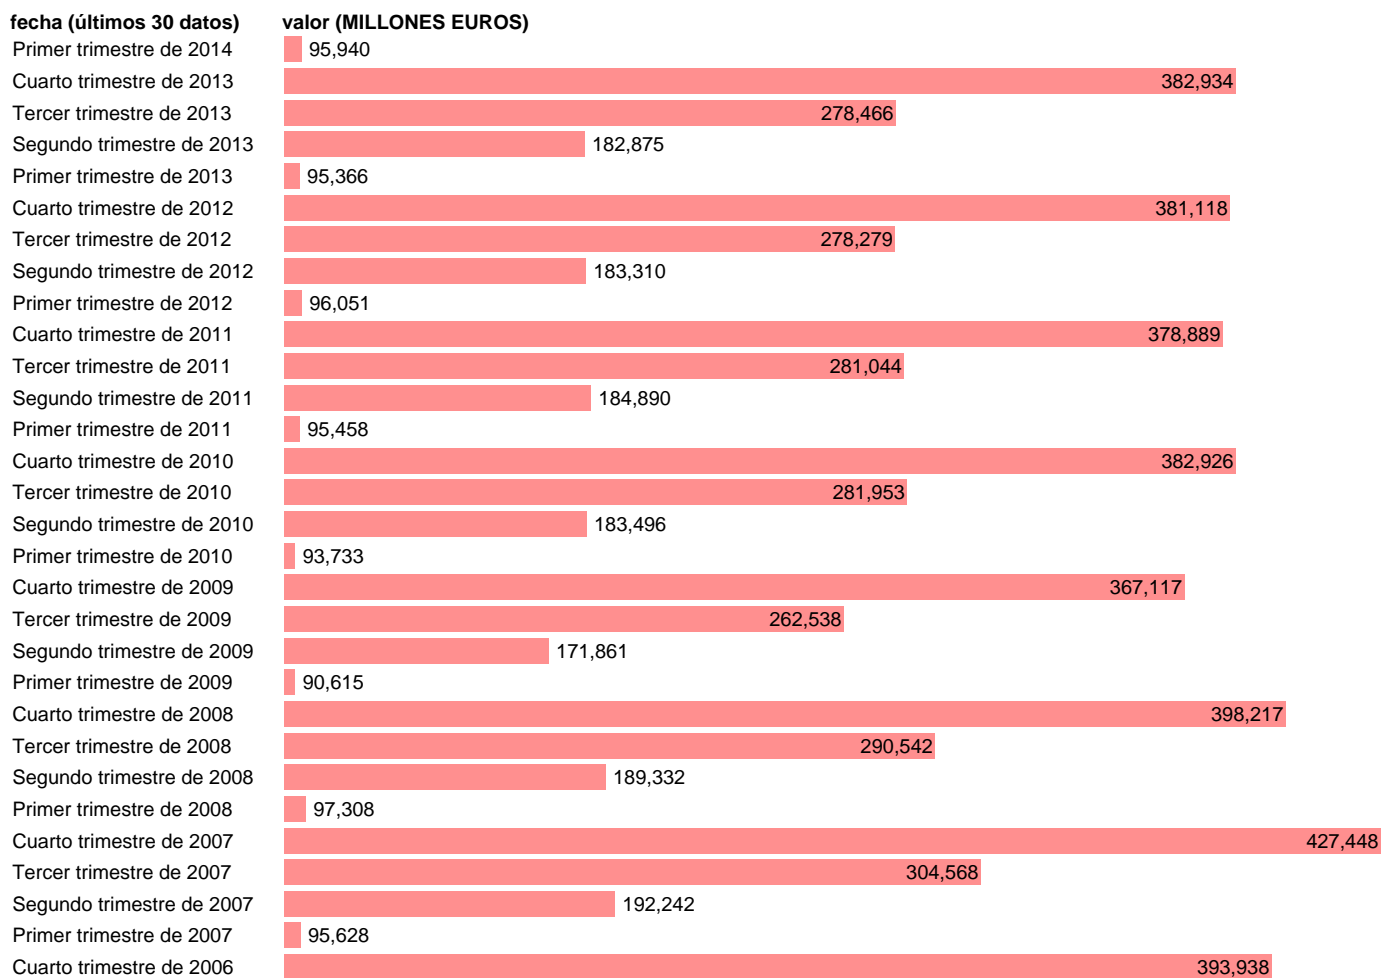

TOTAL AA.PP.-REC.CTES.- TOTAL RECURSOS CORRIENTES

Estadística: [TOTAL AA.PP.-REC.CTES.- TOTAL RECURSOS CORRIENTES](#)

Enlace permanente (Permalink): <https://tematicas.org/M1/7h6b0t001100/>

Notas: **DATOS ACUMULADOS AL FINAL DEL PERIODO SEC 95. BASE 2008 - CÓDIGO TRC**

Fuente: **IGAE.**

Frecuencia: **Trimestral.**

Unidades: **MILLONES EUROS.**

Datos disponibles desde **Primer trimestre de 2004** hasta **Primer trimestre de 2014.**

Valor más alto alcanzado en Cuarto trimestre de 2007: **427448.**

Valor más bajo alcanzado en Primer trimestre de 2004: **71134.**

[Pulse aquí](#) para acceder a los datos completos actualizados y a la representación gráfica estadística.