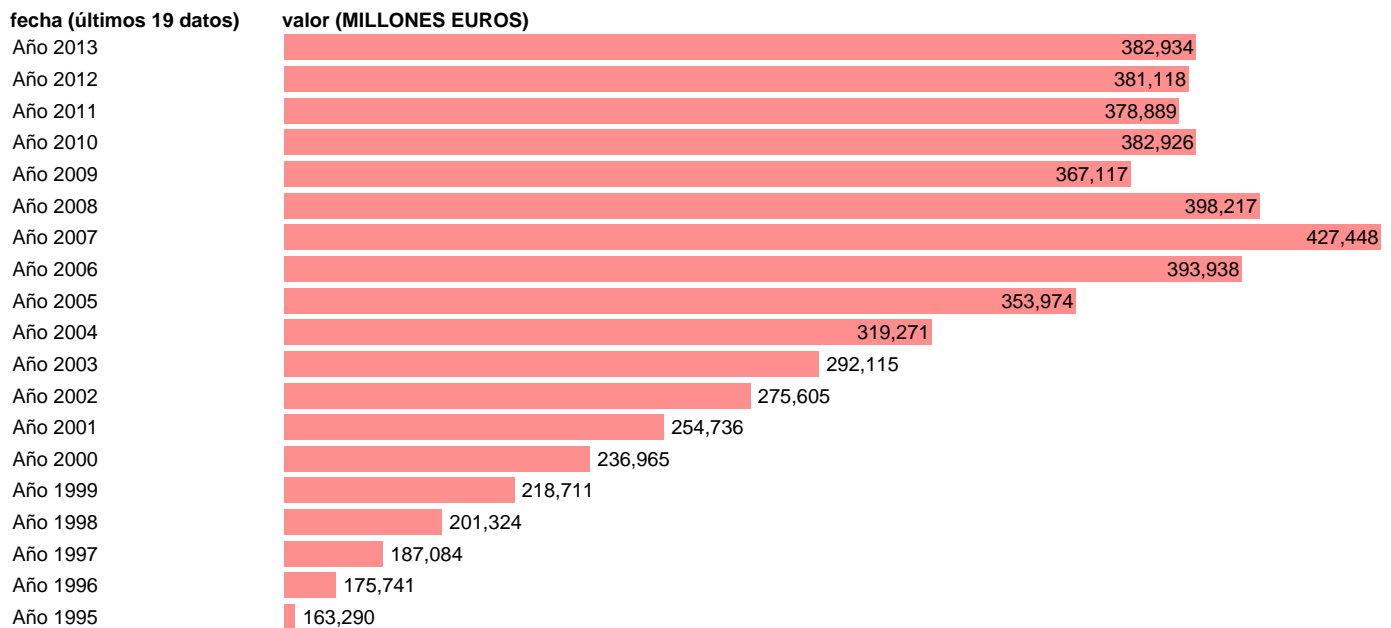

## TOTAL AA.PP.-REC.CTES.- TOTAL RECURSOS CORRIENTES

Estadística: [TOTAL AA.PP.-REC.CTES.- TOTAL RECURSOS CORRIENTES](#)

Enlace permanente (Permalink): <https://tematicas.org/M1/7h6b0a001100/>

Notas: **SEC 95. BASE 2008 - CÓDIGO TRC**

Fuente: **IGAE.**

Frecuencia: **Anual.**

Unidades: **MILLONES EUROS.**

Datos disponibles desde **Año 1995** hasta **Año 2013**.

Valor más alto alcanzado en Año 2007: **427448**.

Valor más bajo alcanzado en Año 1995: **163290**.

[Pulse aquí](#) para acceder a los datos completos actualizados y a la representación gráfica estadística.