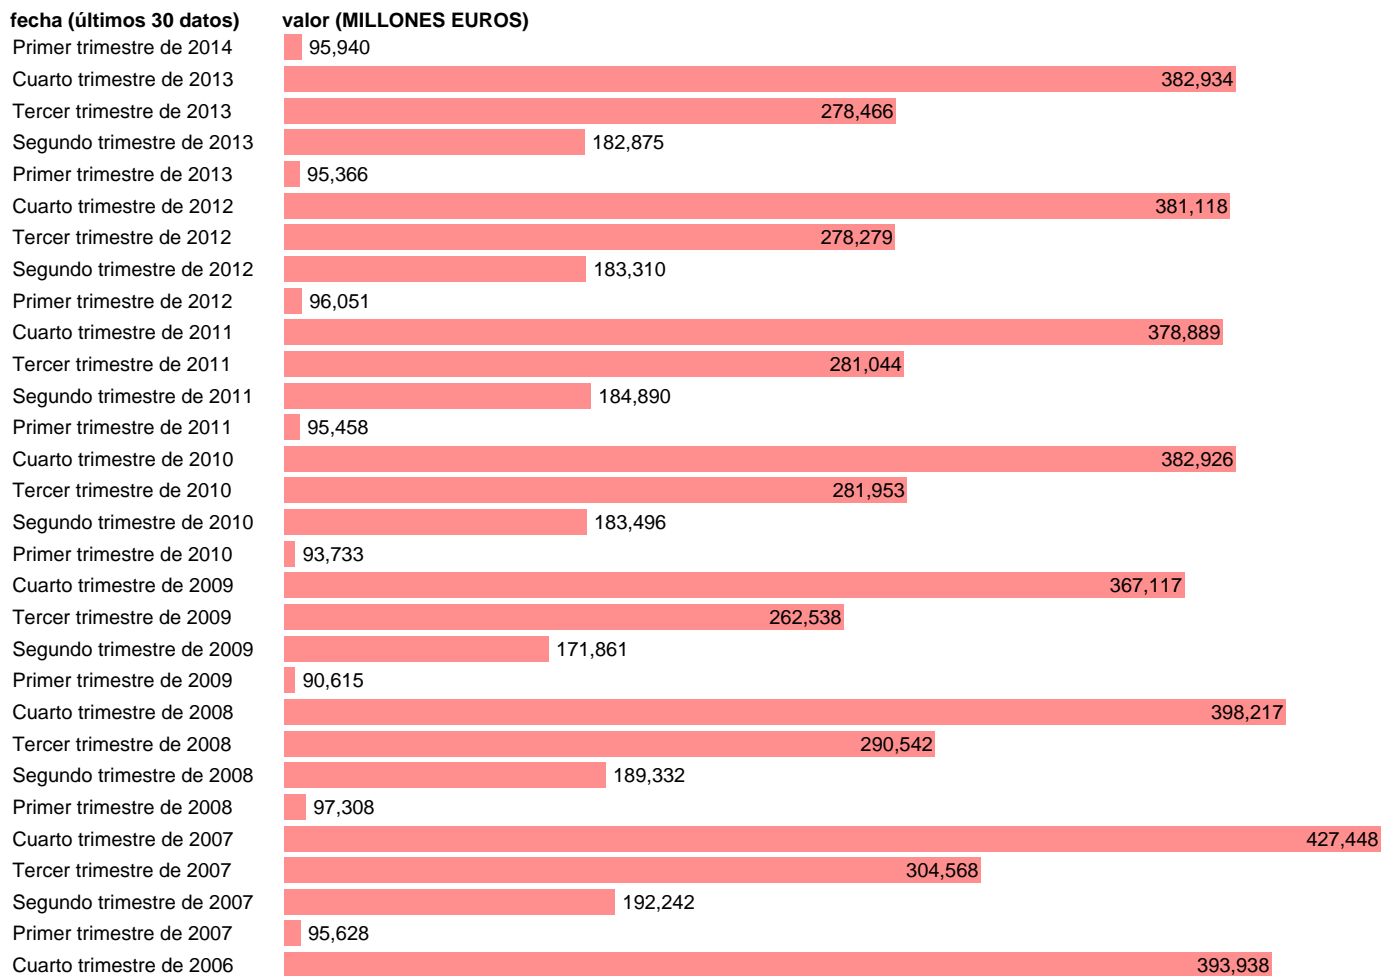

TOTAL AA.PP.-REC.CTES.- TOTAL RECURSOS CORRIENTES

Estadística: [TOTAL AA.PP.-REC.CTES.- TOTAL RECURSOS CORRIENTES](#)

Enlace permanente (Permalink): <https://tematicas.org/M1/76b0t001100/>

Notas: **DATOS ACUMULADOS AL FINAL DEL PERIODO SEC 95. BASE 2008 - CÓDIGO TRC**

Fuente: **IGAE E INE.**
Frecuencia: **Trimestral.**
Unidades: **MILLONES EUROS.**

Datos disponibles desde **Primer trimestre de 2004** hasta **Primer trimestre de 2014**.
Valor más alto alcanzado en Cuarto trimestre de 2007: **427448**.
Valor más bajo alcanzado en Primer trimestre de 2004: **71134**.