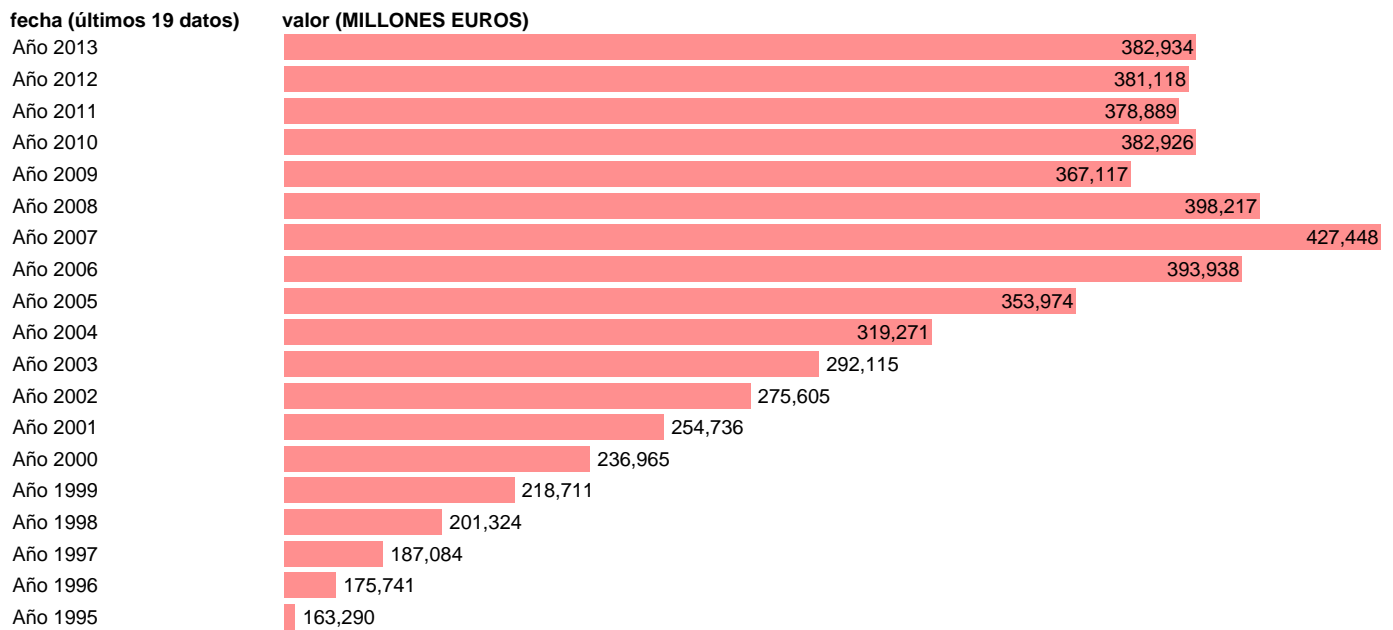

TOTAL AA.PP.-REC.CTES.- TOTAL RECURSOS CORRIENTES

Estadística: [TOTAL AA.PP.-REC.CTES.- TOTAL RECURSOS CORRIENTES](#)

Enlace permanente (Permalink): <https://tematicas.org/M1/76b0a001100/>

Notas: **SEC 95. BASE 2008 - CÓDIGO TRC**

Fuente: **IGAE E INE.**

Frecuencia: **Anual.**

Unidades: **MILLONES EUROS.**

Datos disponibles desde **Año 1995** hasta **Año 2013**.

Valor más alto alcanzado en Año 2007: **427448**.

Valor más bajo alcanzado en Año 1995: **163290**.

[Pulse aquí](#) para acceder a los datos completos actualizados y a la representación gráfica estadística.