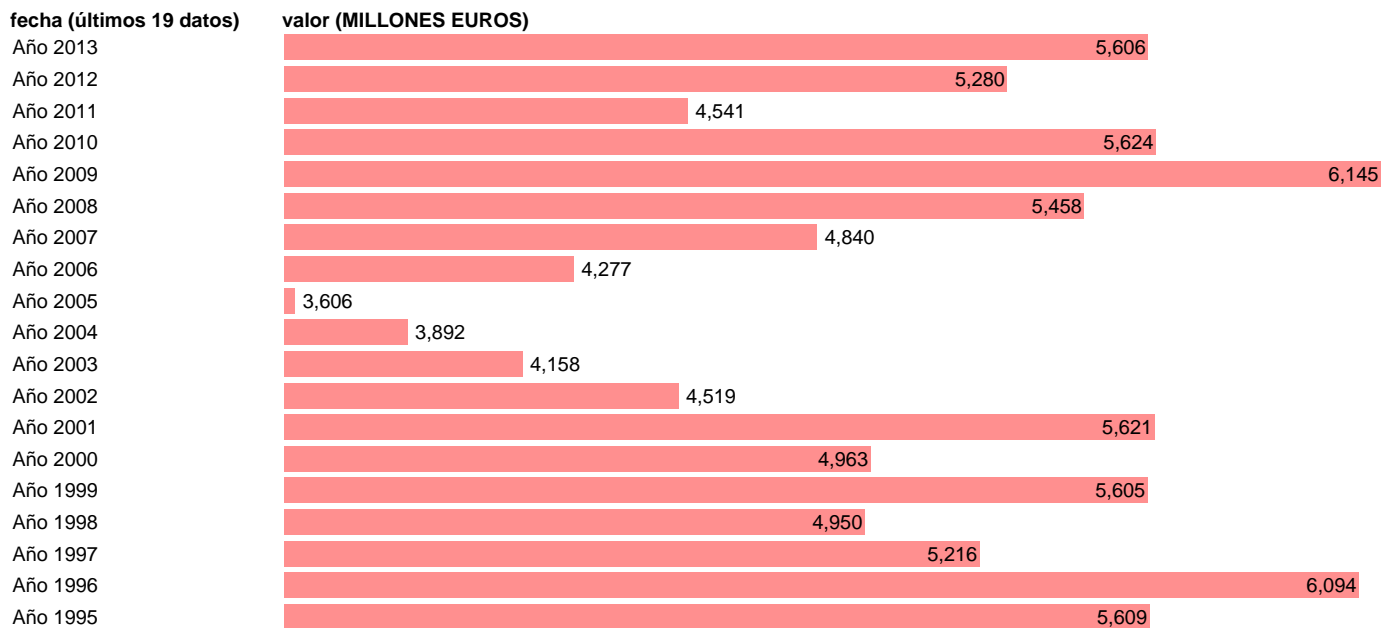

Notas: **SEC 95. BASE 2008 - CÓDIGO D.42R**

Fuente: **IGAE.**

Frecuencia: **Anual.**

Unidades: **MILLONES EUROS.**

Datos disponibles desde **Año 1995** hasta **Año 2013**.

Valor más alto alcanzado en Año 2009: **6145**.

Valor más bajo alcanzado en Año 2005: **3606**.

[Pulse aquí](#) para acceder a los datos completos actualizados y a la representación gráfica estadística.