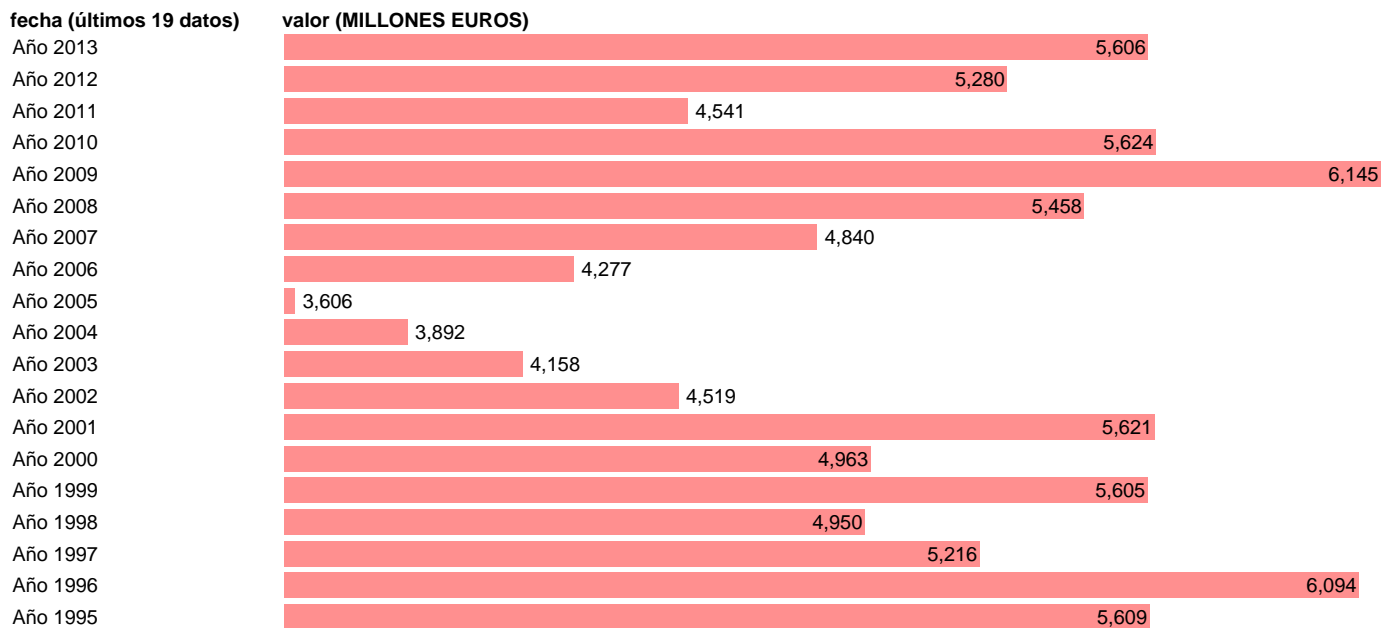

Notas: **SEC 95. BASE 2008 - CÓDIGO D.42R**

Fuente: **IGAE E INE.**

Frecuencia: **Anual.**

Unidades: **MILLONES EUROS.**

Datos disponibles desde **Año 1995** hasta **Año 2013**.

Valor más alto alcanzado en Año 2009: **6145**.

Valor más bajo alcanzado en Año 2005: **3606**.

[Pulse aquí](#) para acceder a los datos completos actualizados y a la representación gráfica estadística.