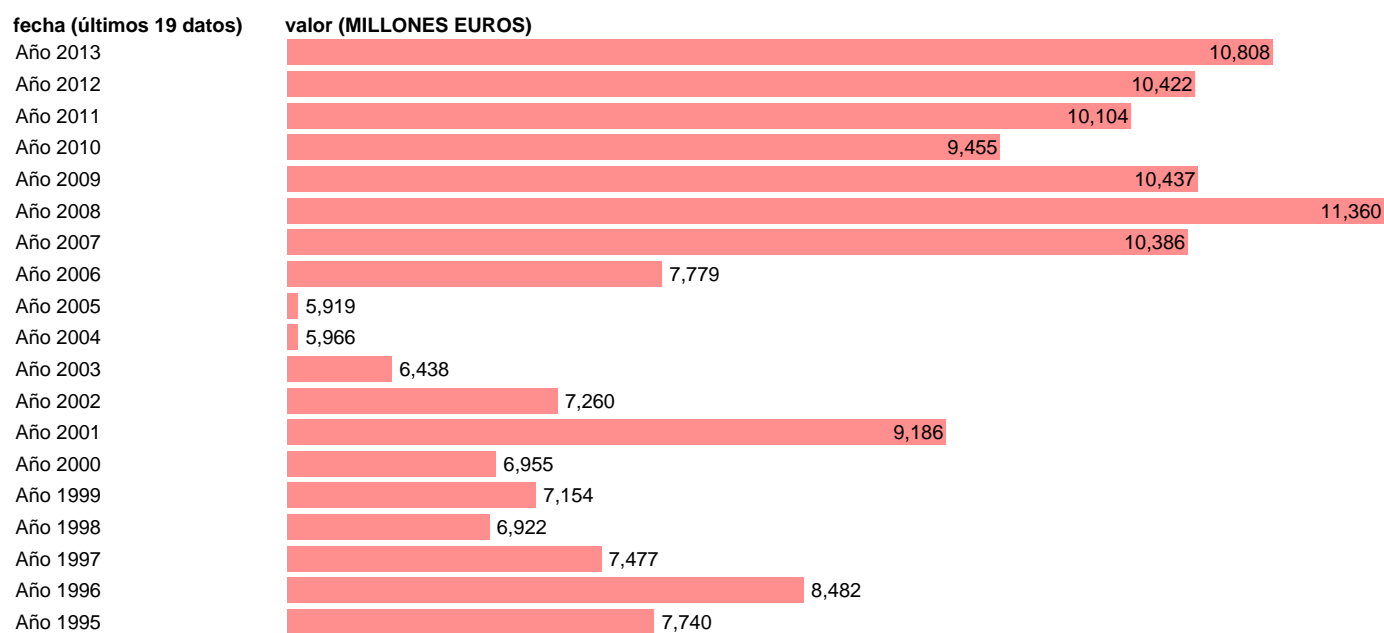

## TOTAL AA.PP.-REC.CTES.- RENTAS DE LA PROPIEDAD

Estadística: [TOTAL AA.PP.-REC.CTES.- RENTAS DE LA PROPIEDAD](#)

Enlace permanente (Permalink): <https://tematicas.org/M1/770a001130/>

Notas: **SEC 95. BASE 2008 - CÓDIGO D.4R**

Fuente: **IGAE e INE.**  
Frecuencia: **Anual.**  
Unidades: **MILLONES EUROS.**

Datos disponibles desde **Año 1995** hasta **Año 2013**.  
Valor más alto alcanzado en Año 2008: **11360**.  
Valor más bajo alcanzado en Año 2005: **5919**.