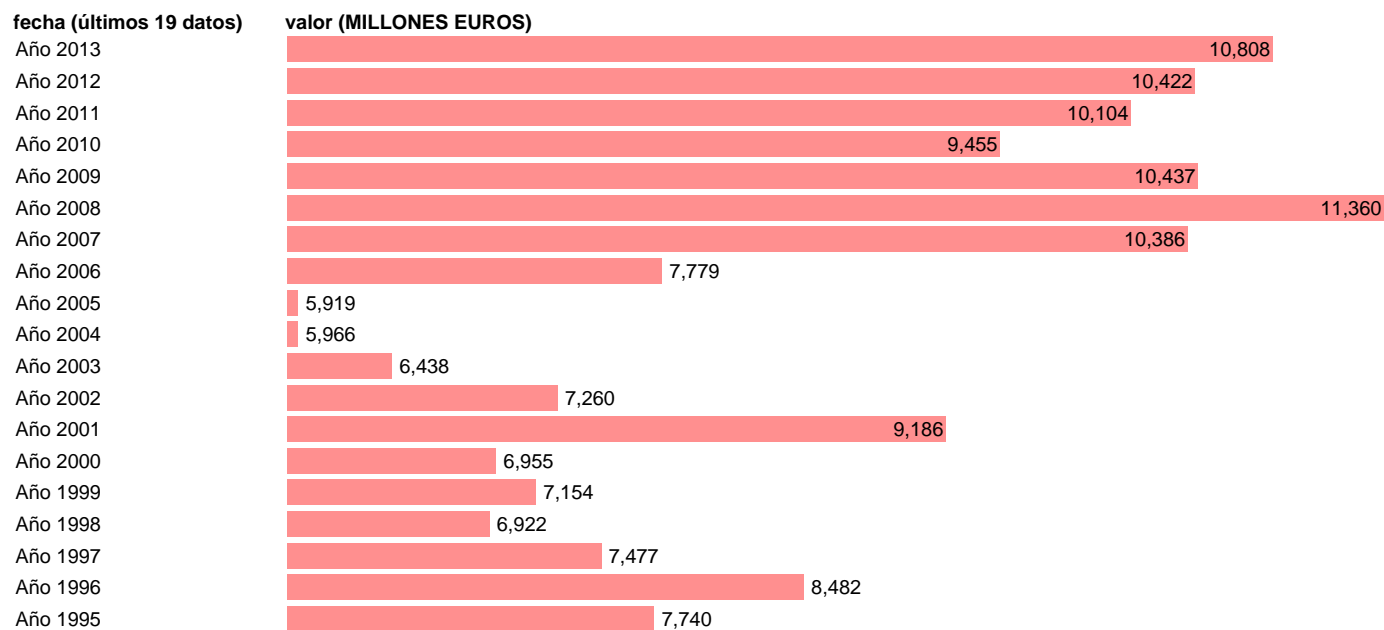

TOTAL AA.PP.-REC.CTES.- RENTAS DE LA PROPIEDAD

Estadística: [TOTAL AA.PP.-REC.CTES.- RENTAS DE LA PROPIEDAD](#)

Enlace permanente (Permalink): <https://tematicas.org/M1/76b0a001130/>

Notas: **SEC 95. BASE 2008 - CÓDIGO D.4R**

Fuente: **IGAE E INE.**

Frecuencia: **Anual.**

Unidades: **MILLONES EUROS.**

Datos disponibles desde **Año 1995** hasta **Año 2013**.

Valor más alto alcanzado en Año 2008: **11360**.

Valor más bajo alcanzado en Año 2005: **5919**.

[Pulse aquí](#) para acceder a los datos completos actualizados y a la representación gráfica estadística.