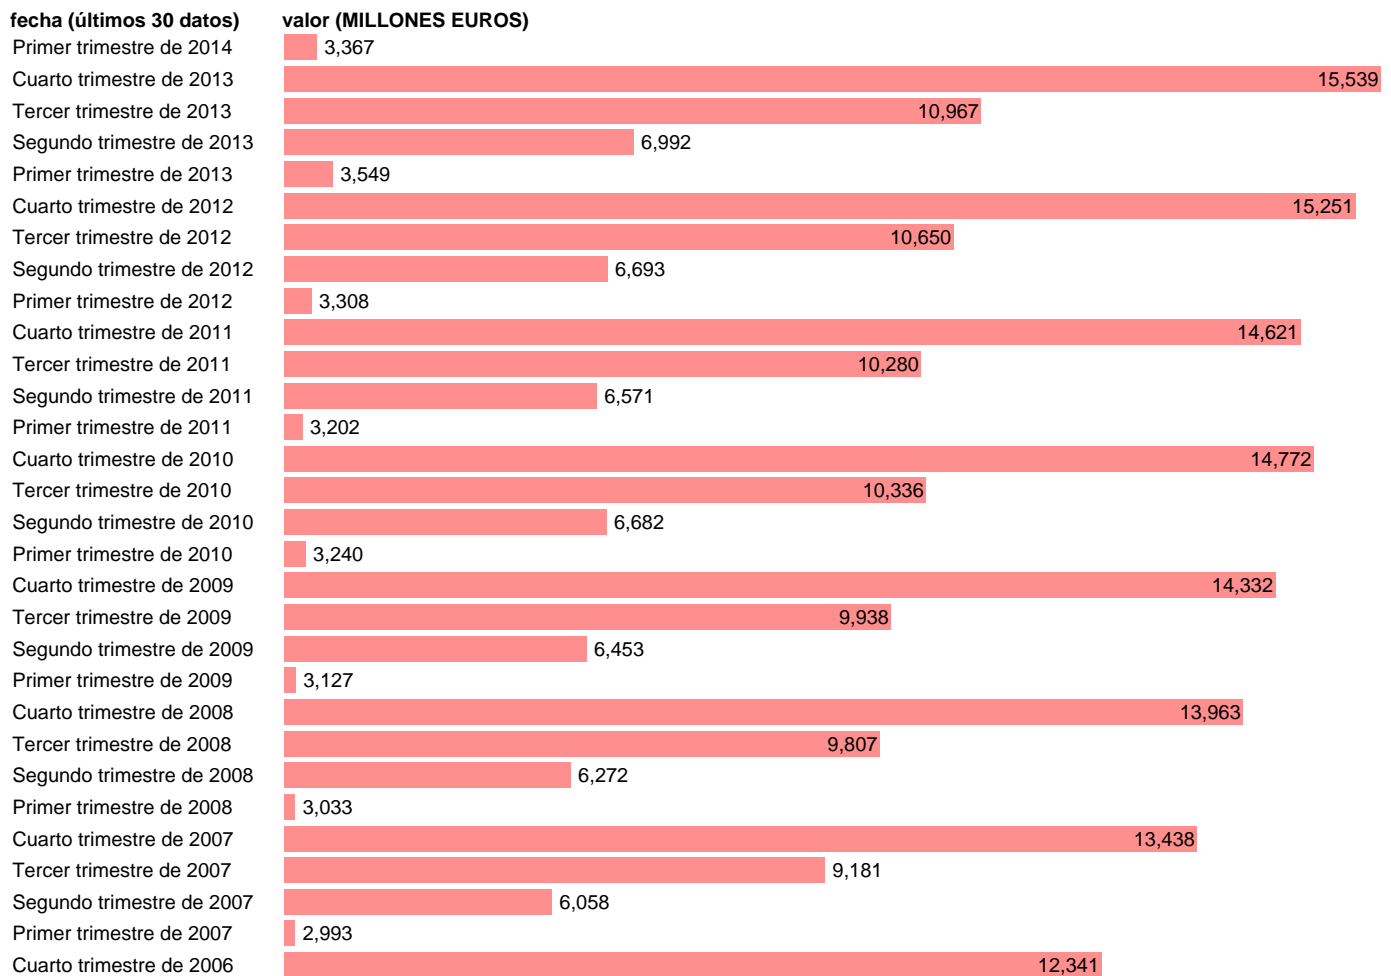

TOTAL AA.PP.-REC.CTES.- RECURSOS DE LA PRODUCCIÓN

Estadística: [TOTAL AA.PP.-REC.CTES.- RECURSOS DE LA PRODUCCIÓN](#)

Enlace permanente (Permalink): <https://tematicas.org/M1/7h6b0t001110/>

Notas: **DATOS ACUMULADOS AL FINAL DEL PERIODO SEC 95. BASE 2008 - CÓDIGO P.11+P.12+P.131**

Fuente: **IGAE.**

Frecuencia: **Trimestral.**

Unidades: **MILLONES EUROS.**

Datos disponibles desde **Primer trimestre de 2004** hasta **Primer trimestre de 2014.**

Valor más alto alcanzado en Cuarto trimestre de 2013: **15539.**

Valor más bajo alcanzado en Primer trimestre de 2004: **2306.**

[Pulse aquí](#) para acceder a los datos completos actualizados y a la representación gráfica estadística.