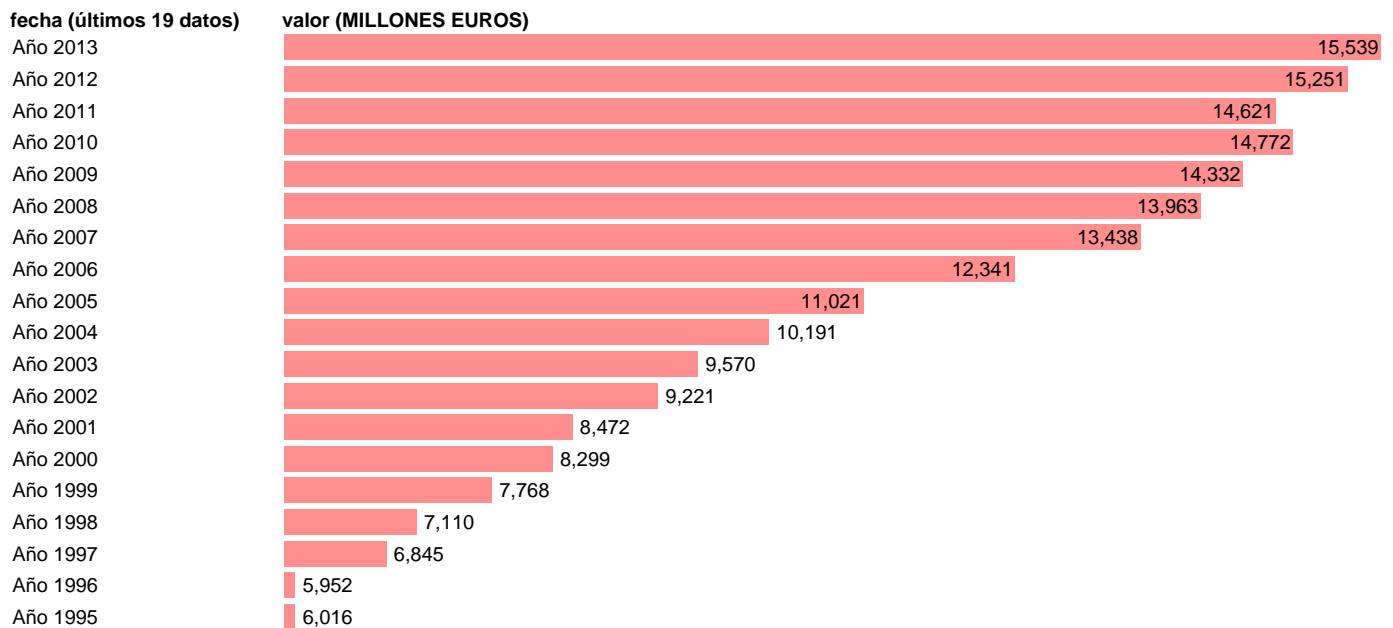

Fuente: **IGAE.**

Frecuencia: **Anual.**

Unidades: **MILLONES EUROS.**

Datos disponibles desde **Año 1995** hasta **Año 2013**.

Valor más alto alcanzado en Año 2013: **15539**.

Valor más bajo alcanzado en Año 1996: **5952**.

[Pulse aquí](#) para acceder a los datos completos actualizados y a la representación gráfica estadística.