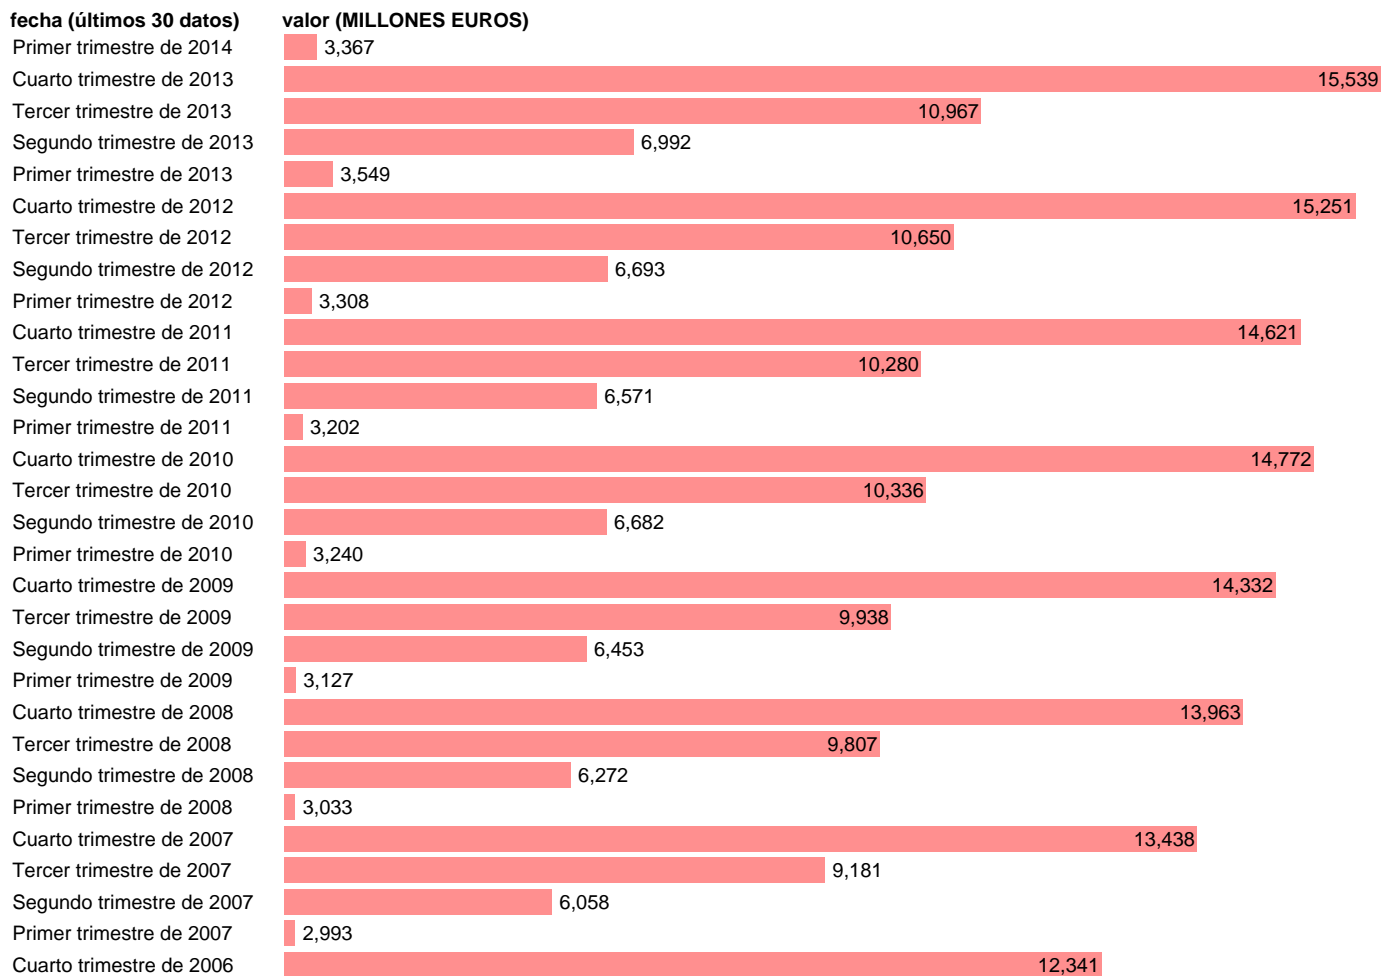

TOTAL AA.PP.-REC.CTES.- RECURSOS DE LA PRODUCCIÓN

Estadística: [TOTAL AA.PP.-REC.CTES.- RECURSOS DE LA PRODUCCIÓN](#)

Enlace permanente (Permalink): <https://tematicas.org/M1/76b0t001110/>

Notas: **DATOS ACUMULADOS AL FINAL DEL PERIODO SEC 95. BASE 2008 - CÓDIGO P.11+P.12+P.131**

Fuente: **IGAE E INE.**
Frecuencia: **Trimestral.**
Unidades: **MILLONES EUROS.**

Datos disponibles desde **Primer trimestre de 2004** hasta **Primer trimestre de 2014.**

Valor más alto alcanzado en Cuarto trimestre de 2013: **15539.**

Valor más bajo alcanzado en Primer trimestre de 2004: **2306.**

[Pulse aquí](#) para acceder a los datos completos actualizados y a la representación gráfica estadística.