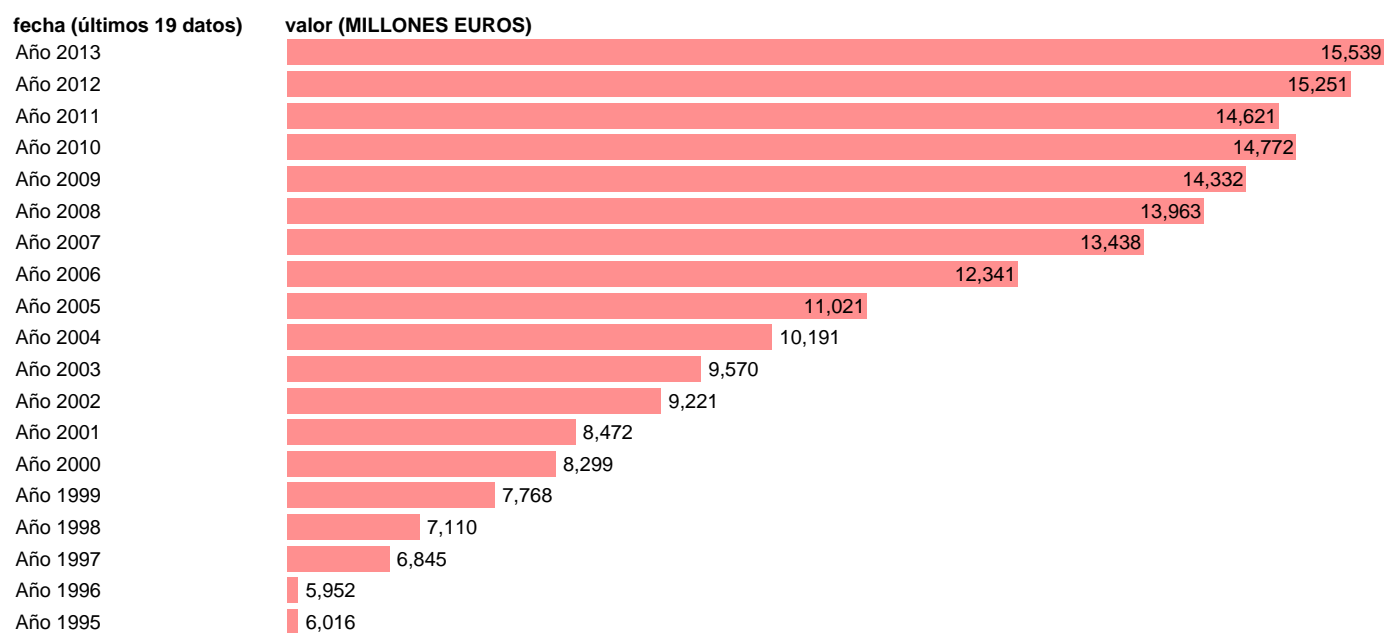

TOTAL AA.PP.-REC.CTES.- RECURSOS DE LA PRODUCCIÓN

Estadística: [TOTAL AA.PP.-REC.CTES.- RECURSOS DE LA PRODUCCIÓN](#)

Enlace permanente (Permalink): <https://tematicas.org/M1/76b0a001110/>

Notas: **SEC 95. BASE 2008 - CÓDIGO P.11+P.12+P.131**

Fuente: **IGAE E INE.**

Frecuencia: **Anual.**

Unidades: **MILLONES EUROS.**

Datos disponibles desde **Año 1995** hasta **Año 2013**.

Valor más alto alcanzado en Año 2013: **15539**.

Valor más bajo alcanzado en Año 1996: **5952**.

[Pulse aquí](#) para acceder a los datos completos actualizados y a la representación gráfica estadística.