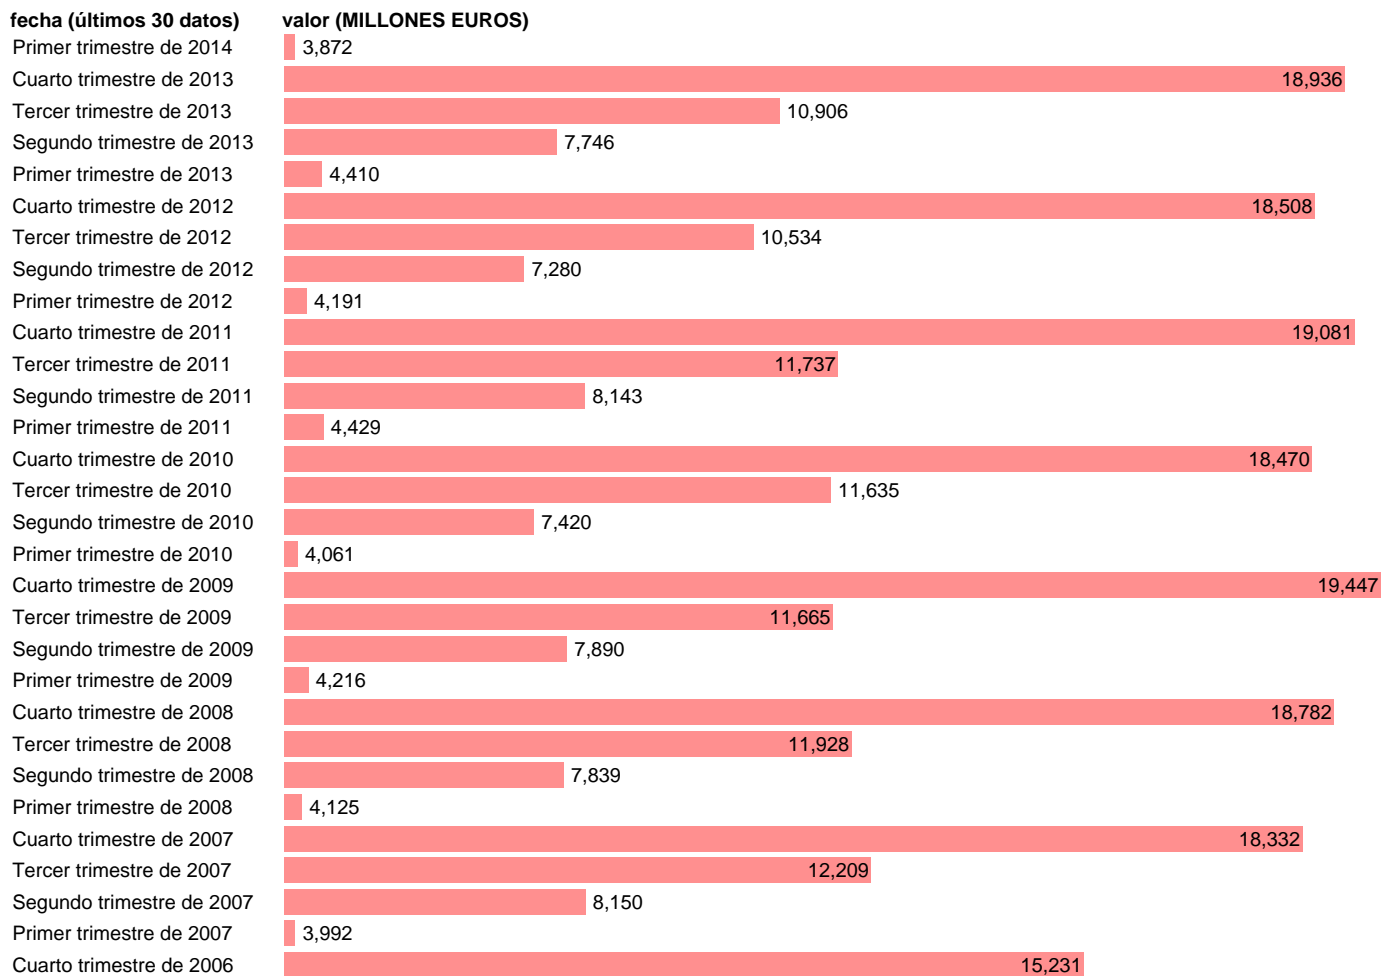

TOTAL AA.PP.-REC.CTES.- OTROS RECURSOS CORRIENTES

Estadística: [TOTAL AA.PP.-REC.CTES.- OTROS RECURSOS CORRIENTES](#)

Enlace permanente (Permalink): <https://tematicas.org/M1/770t001190/>

Notas: **DATOS ACUMULADOS AL FINAL DEL PERIODO SEC 95. BASE 2008 - CÓDIGO D.4+D.7**

Fuente: **IGAE E INE.**
Frecuencia: **Trimestral.**
Unidades: **MILLONES EUROS.**

Datos disponibles desde **Primer trimestre de 2004** hasta **Primer trimestre de 2014**.
Valor más alto alcanzado en Cuarto trimestre de 2009: **19447**.
Valor más bajo alcanzado en Primer trimestre de 2005: **2205**.