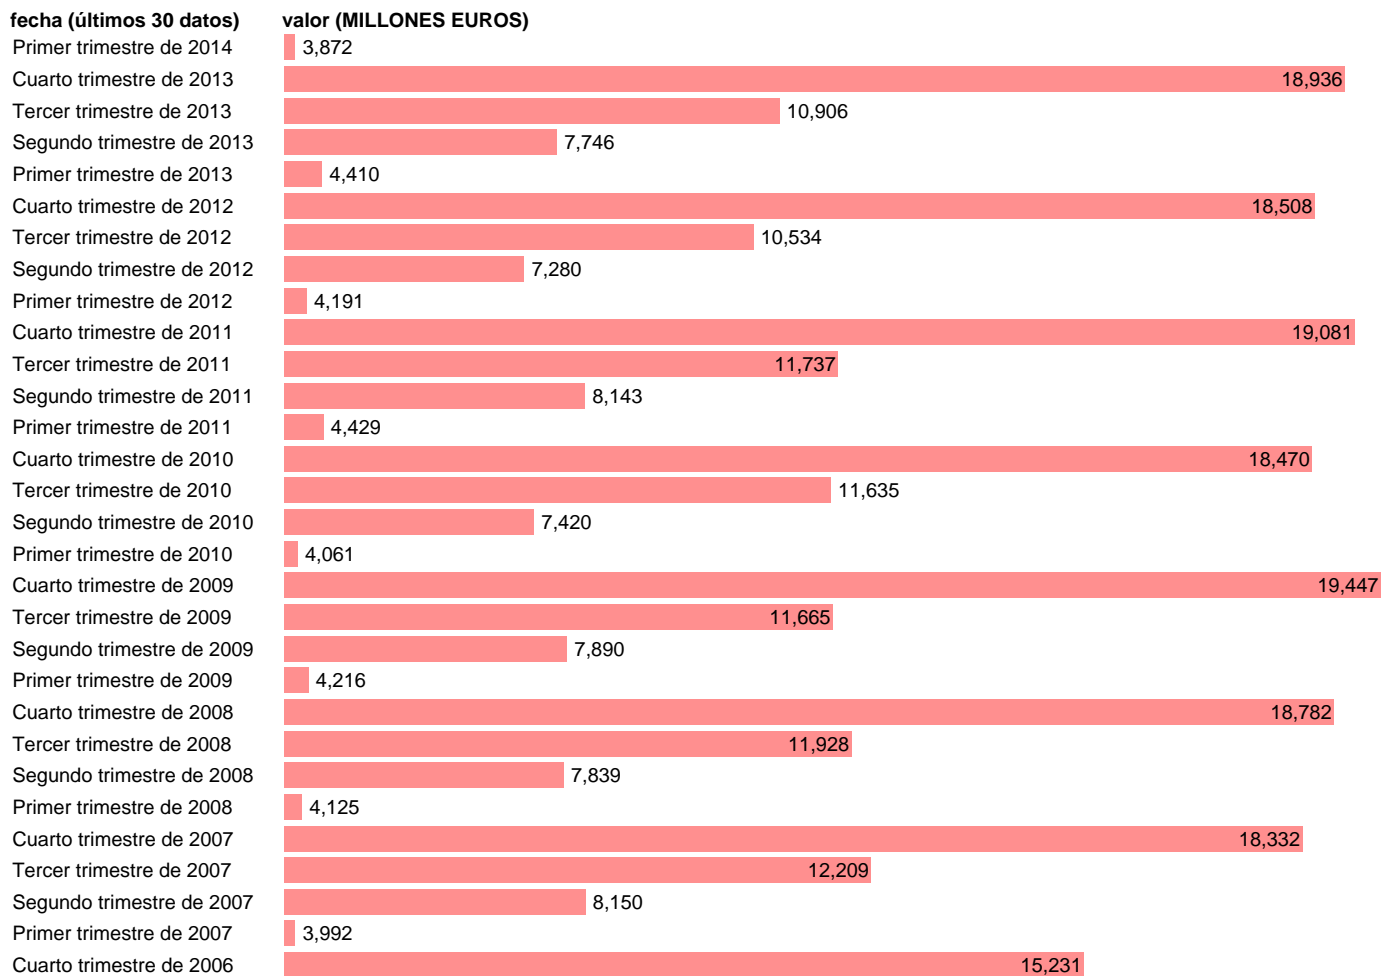

TOTAL AA.PP.-REC.CTES.- OTROS RECURSOS CORRIENTES

Estadística: [TOTAL AA.PP.-REC.CTES.- OTROS RECURSOS CORRIENTES](#)

Enlace permanente (Permalink): <https://tematicas.org/M1/7h6b0t001190/>

Notas: **DATOS ACUMULADOS AL FINAL DEL PERIODO SEC 95. BASE 2008 - CÓDIGO D.4+D.7**

Fuente: **IGAE.**

Frecuencia: **Trimestral.**

Unidades: **MILLONES EUROS.**

Datos disponibles desde **Primer trimestre de 2004** hasta **Primer trimestre de 2014.**

Valor más alto alcanzado en Cuarto trimestre de 2009: **19447.**

Valor más bajo alcanzado en Primer trimestre de 2005: **2205.**

[Pulse aquí](#) para acceder a los datos completos actualizados y a la representación gráfica estadística.