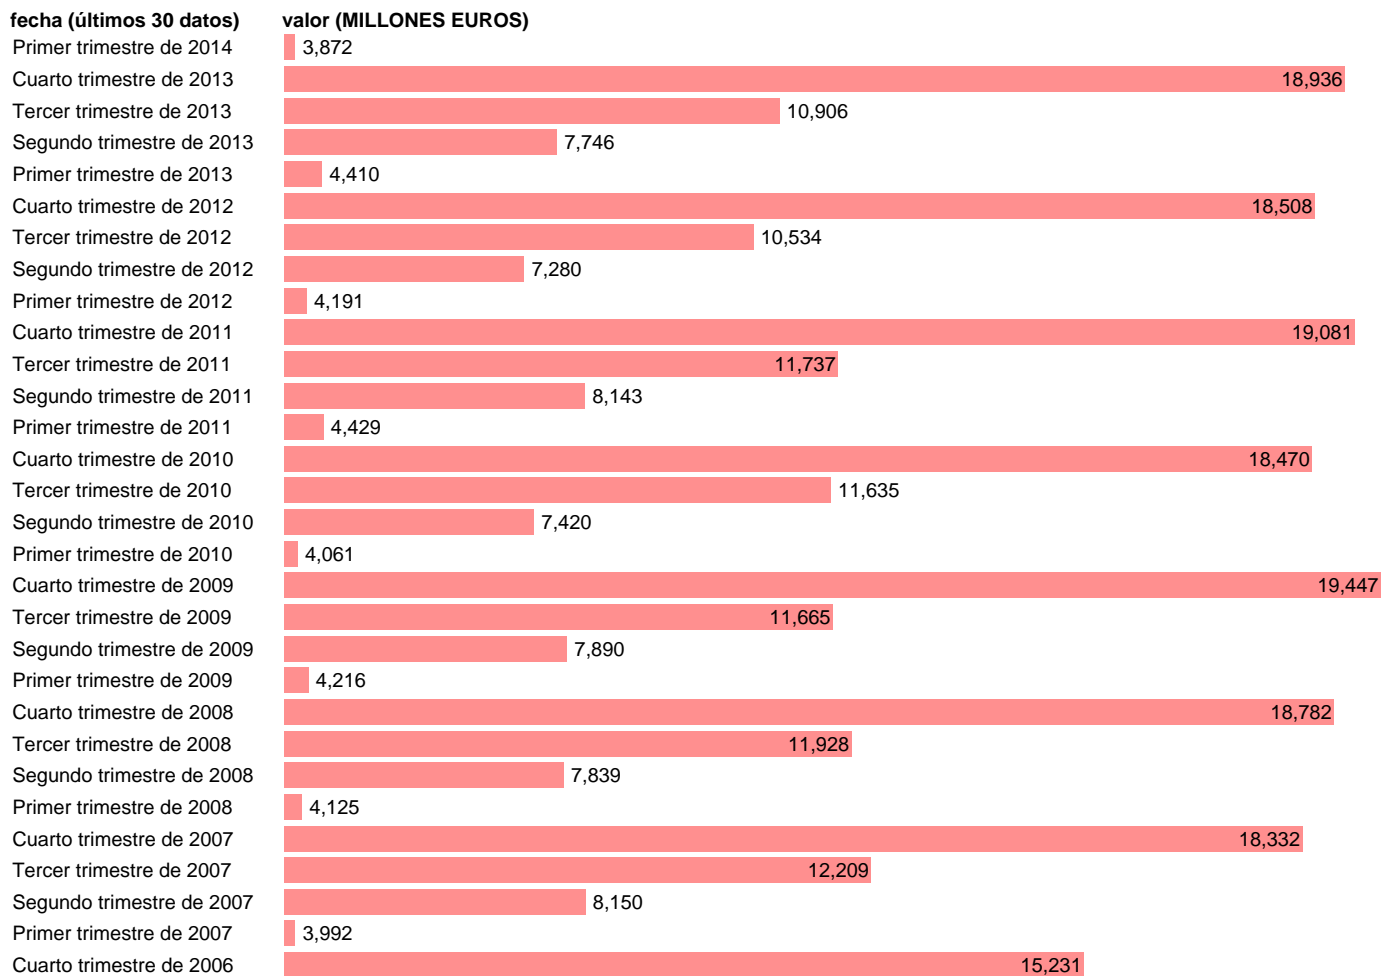

## TOTAL AA.PP.-REC.CTES.- OTROS RECURSOS CORRIENTES

Estadística: [TOTAL AA.PP.-REC.CTES.- OTROS RECURSOS CORRIENTES](#)

Enlace permanente (Permalink): <https://tematicas.org/M1/76b0t001190/>

Notas: **DATOS ACUMULADOS AL FINAL DEL PERIODO SEC 95. BASE 2008 - CÓDIGO D.4+D.7**

Fuente: **IGAE E INE.**  
Frecuencia: **Trimestral.**  
Unidades: **MILLONES EUROS.**

Datos disponibles desde **Primer trimestre de 2004** hasta **Primer trimestre de 2014**.  
Valor más alto alcanzado en Cuarto trimestre de 2009: **19447**.  
Valor más bajo alcanzado en Primer trimestre de 2005: **2205**.