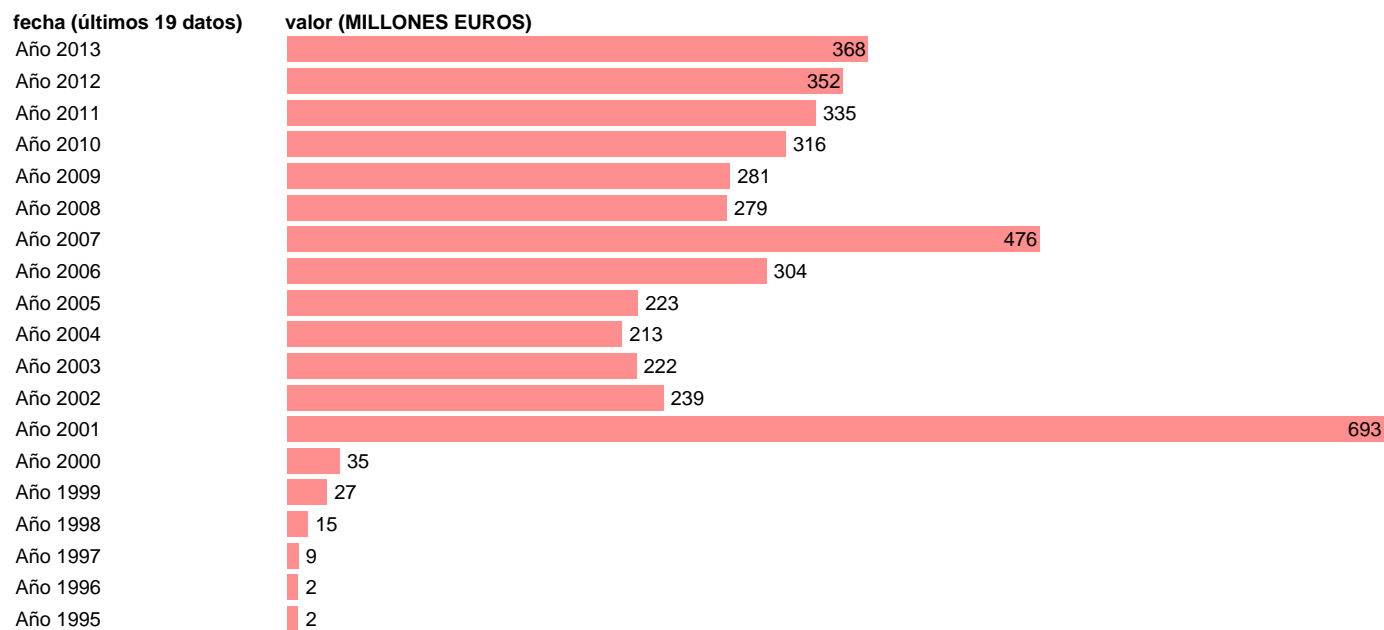

Fuente: **IGAE.**

Frecuencia: **Anual.**

Unidades: **MILLONES EUROS.**

Datos disponibles desde **Año 1995** hasta **Año 2013**.

Valor más alto alcanzado en Año 2001: **693**.

Valor más bajo alcanzado en Año 1995: **2**.

[Pulse aquí](#) para acceder a los datos completos actualizados y a la representación gráfica estadística.