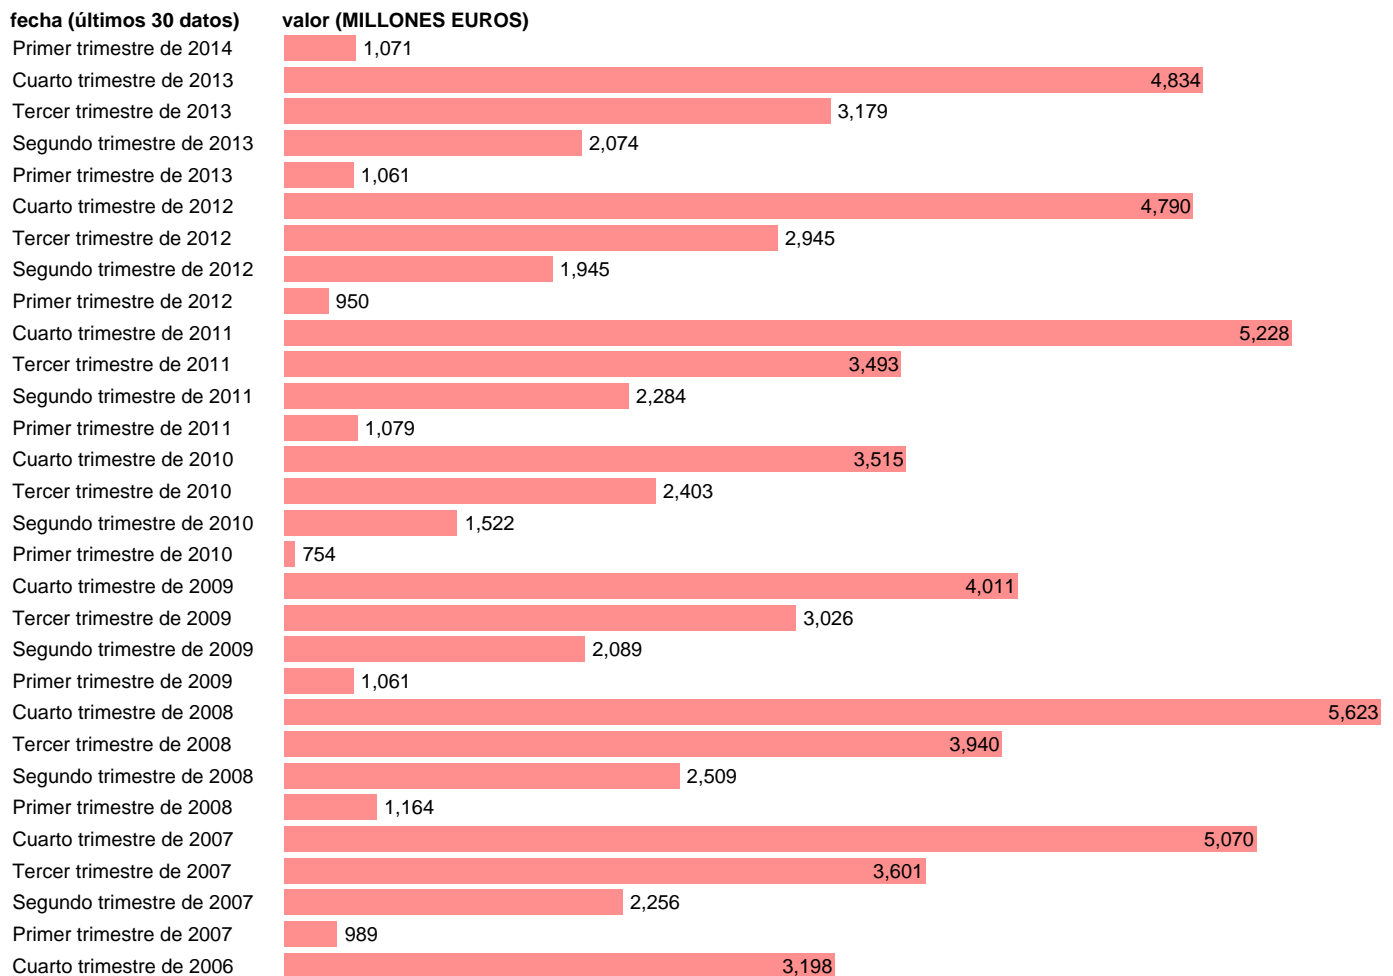

TOTAL AA.PP.-REC.CTES.- INTERESES

Estadística: [TOTAL AA.PP.-REC.CTES.- INTERESES](#)

Enlace permanente (Permalink): <https://tematicas.org/M1/76b0t001192/>

Notas: **DATOS ACUMULADOS AL FINAL DEL PERIODO SEC 95. BASE 2008 - CÓDIGO D.41**

Fuente: **IGAE E INE.**
Frecuencia: **Trimestral.**
Unidades: **MILLONES EUROS.**

Datos disponibles desde **Primer trimestre de 2004** hasta **Primer trimestre de 2014**.
Valor más alto alcanzado en Cuarto trimestre de 2008: **5623**.
Valor más bajo alcanzado en Primer trimestre de 2004: **391**.