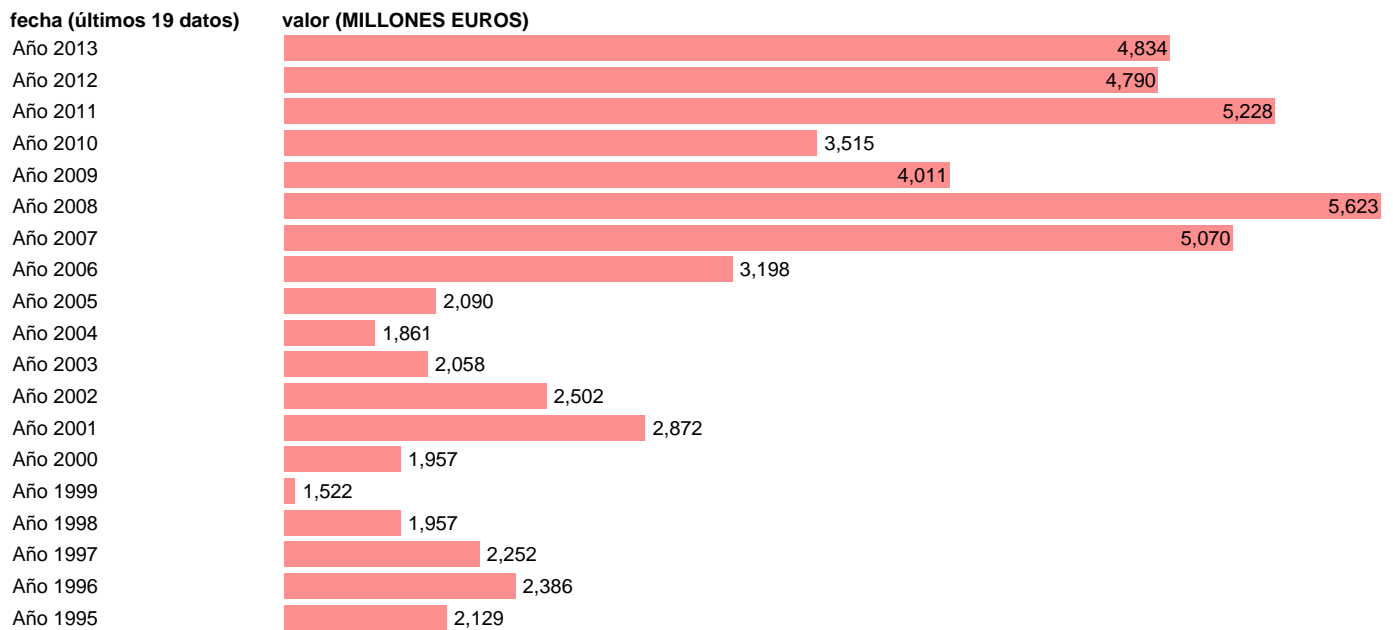

## TOTAL AA.PP.-REC.CTES.- INTERESES

Estadística: [TOTAL AA.PP.-REC.CTES.- INTERESES](#)

Enlace permanente (Permalink): <https://tematicas.org/M1/76b0a001131/>

Notas: **SEC 95. BASE 2008 - CÓDIGO D.41R**

Fuente: **IGAE E INE.**

Frecuencia: **Anual.**

Unidades: **MILLONES EUROS.**

Datos disponibles desde **Año 1995** hasta **Año 2013**.

Valor más alto alcanzado en Año 2008: **5623**.

Valor más bajo alcanzado en Año 1999: **1522**.

[Pulse aquí](#) para acceder a los datos completos actualizados y a la representación gráfica estadística.