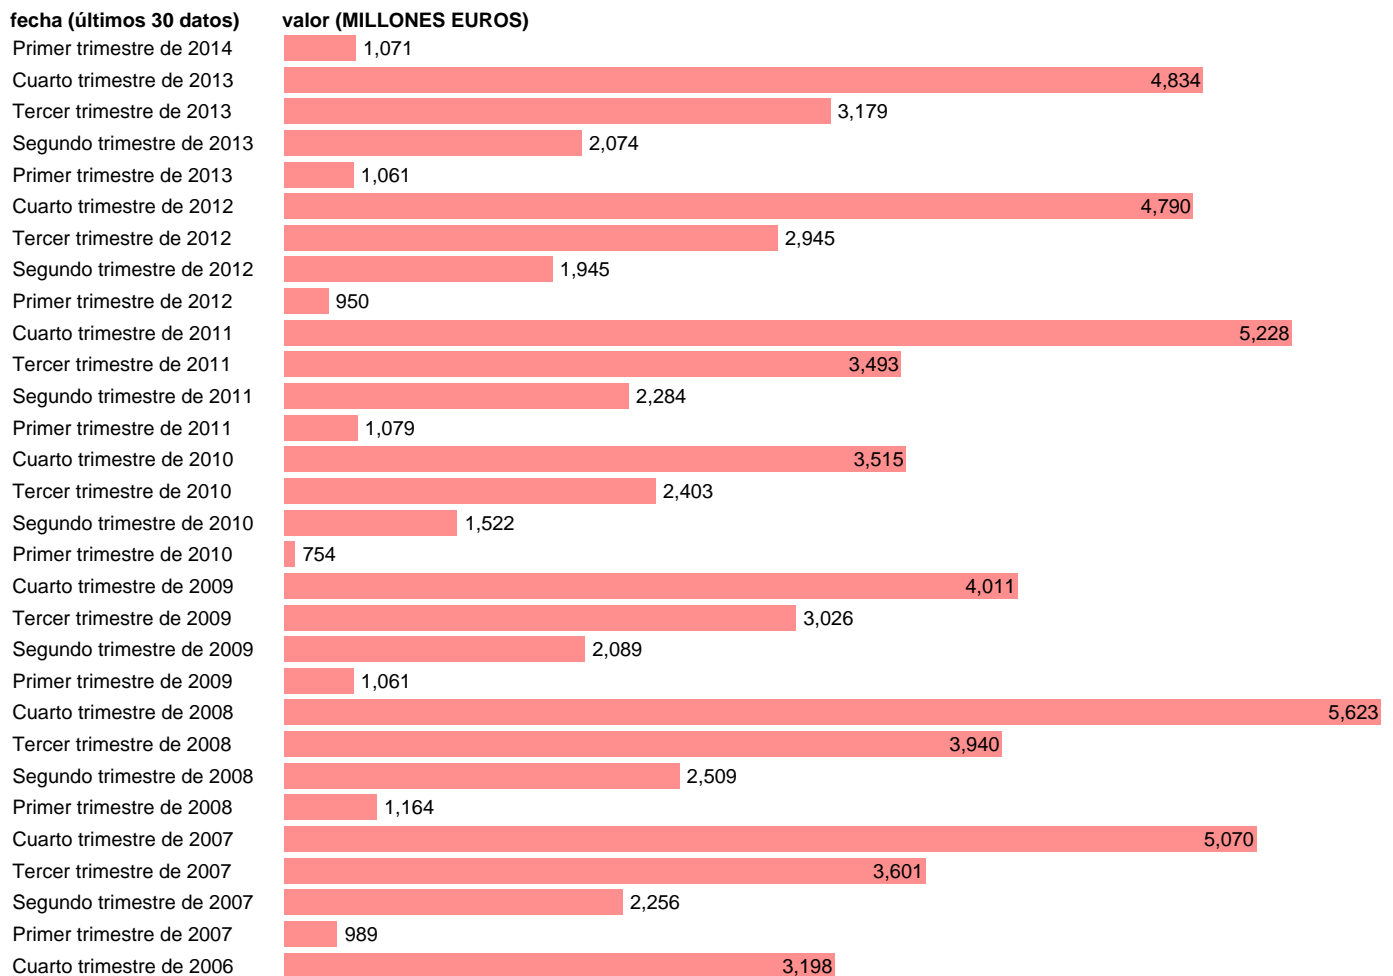

TOTAL AA.PP.-REC.CTES.- INTERESES

Estadística: [TOTAL AA.PP.-REC.CTES.- INTERESES](#)

Enlace permanente (Permalink): <https://tematicas.org/M1/770t001192/>

Notas: **DATOS ACUMULADOS AL FINAL DEL PERIODO SEC 95. BASE 2008 - CÓDIGO D.41**

Fuente: **IGAE E INE.**
Frecuencia: **Trimestral.**
Unidades: **MILLONES EUROS.**

Datos disponibles desde **Primer trimestre de 2004** hasta **Primer trimestre de 2014**.
Valor más alto alcanzado en Cuarto trimestre de 2008: **5623**.
Valor más bajo alcanzado en Primer trimestre de 2004: **391**.