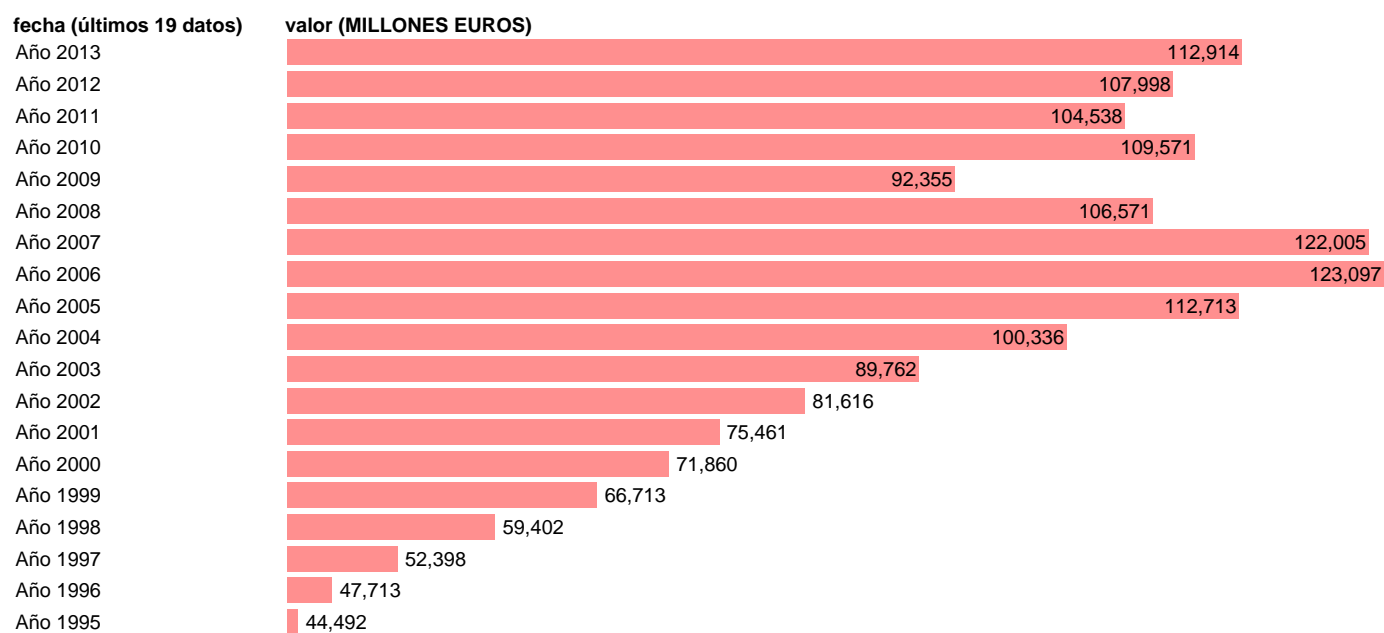

Notas: **SEC 95. BASE 2008 - CÓDIGO D.2R**

Fuente: **IGAE.**

Frecuencia: **Anual.**

Unidades: **MILLONES EUROS.**

Datos disponibles desde **Año 1995** hasta **Año 2013**.

Valor más alto alcanzado en Año 2006: **123097**.

Valor más bajo alcanzado en Año 1995: **44492**.

[Pulse aquí](#) para acceder a los datos completos actualizados y a la representación gráfica estadística.