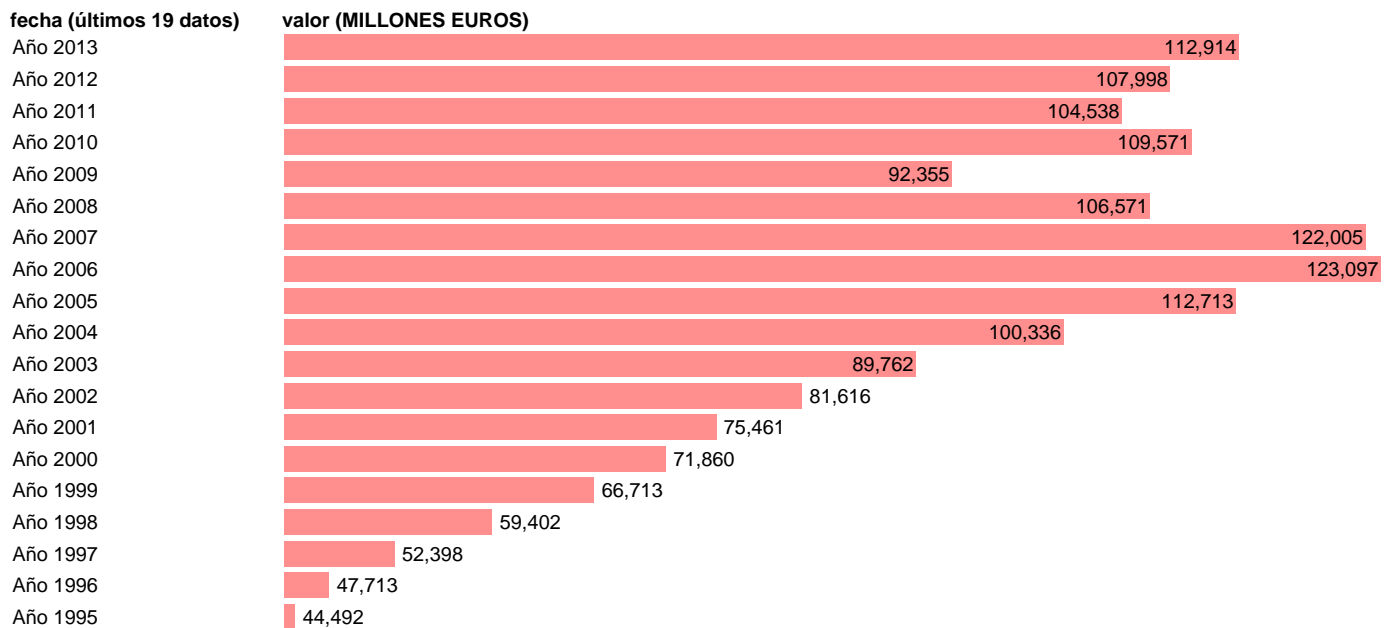

TOTAL AA.PP.-REC.CTES.- IMPUESTOS SOBRE LA PRODUCCIÓN Y LAS IMPORTACIONES

Estadística: [TOTAL AA.PP.-REC.CTES.- IMPUESTOS SOBRE LA PRODUCCIÓN Y LAS IMPORTACIONES](#)

Enlace permanente (Permalink): <https://tematicas.org/M1/76b0a001120/>

Notas: **SEC 95. BASE 2008 - CÓDIGO D.2R**

Fuente: **IGAE E INE.**
Frecuencia: **Anual.**
Unidades: **MILLONES EUROS.**

Datos disponibles desde **Año 1995** hasta **Año 2013**.
Valor más alto alcanzado en Año 2006: **123097**.
Valor más bajo alcanzado en Año 1995: **44492**.