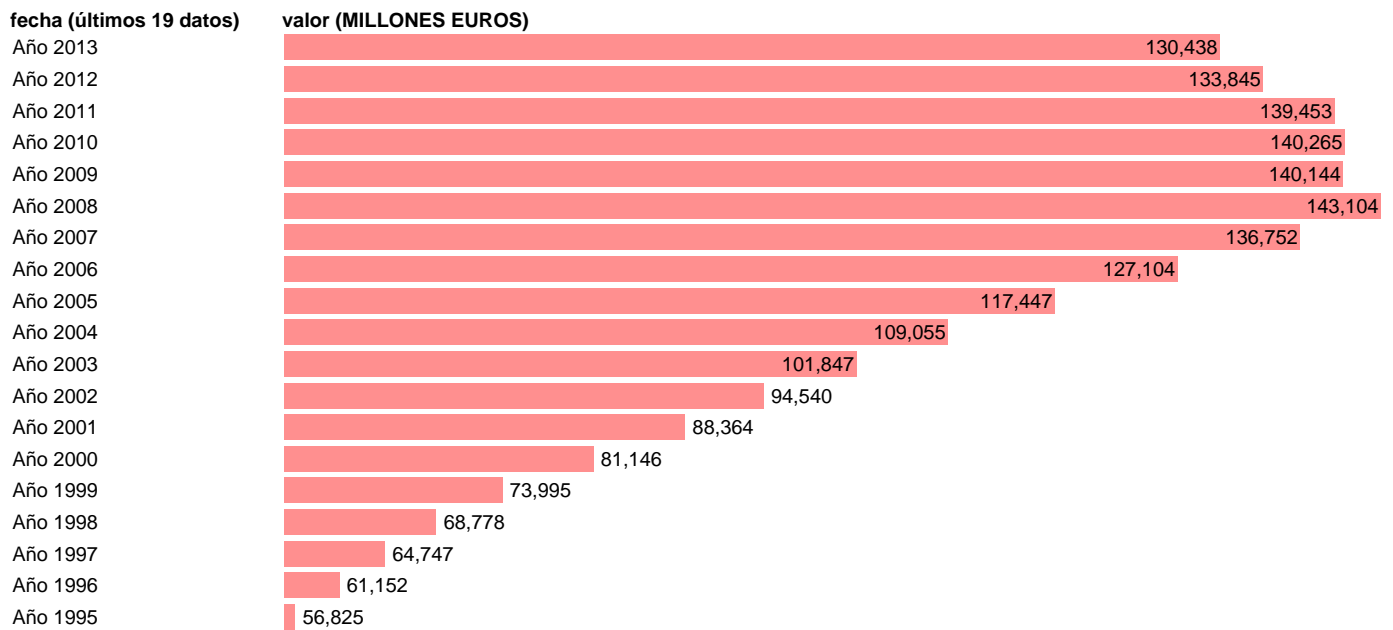

TOTAL AA.PP.-REC.CTES.- COTIZACIONES SOCIALES

Estadística: [TOTAL AA.PP.-REC.CTES.- COTIZACIONES SOCIALES](#)

Enlace permanente (Permalink): <https://tematicas.org/M1/7h6b0a001150/>

Notas: **SEC 95. BASE 2008 - CÓDIGO D.61R**

Fuente: **IGAE.**

Frecuencia: **Anual.**

Unidades: **MILLONES EUROS.**

Datos disponibles desde **Año 1995** hasta **Año 2013**.

Valor más alto alcanzado en Año 2008: **143104**.

Valor más bajo alcanzado en Año 1995: **56825**.

[Pulse aquí](#) para acceder a los datos completos actualizados y a la representación gráfica estadística.