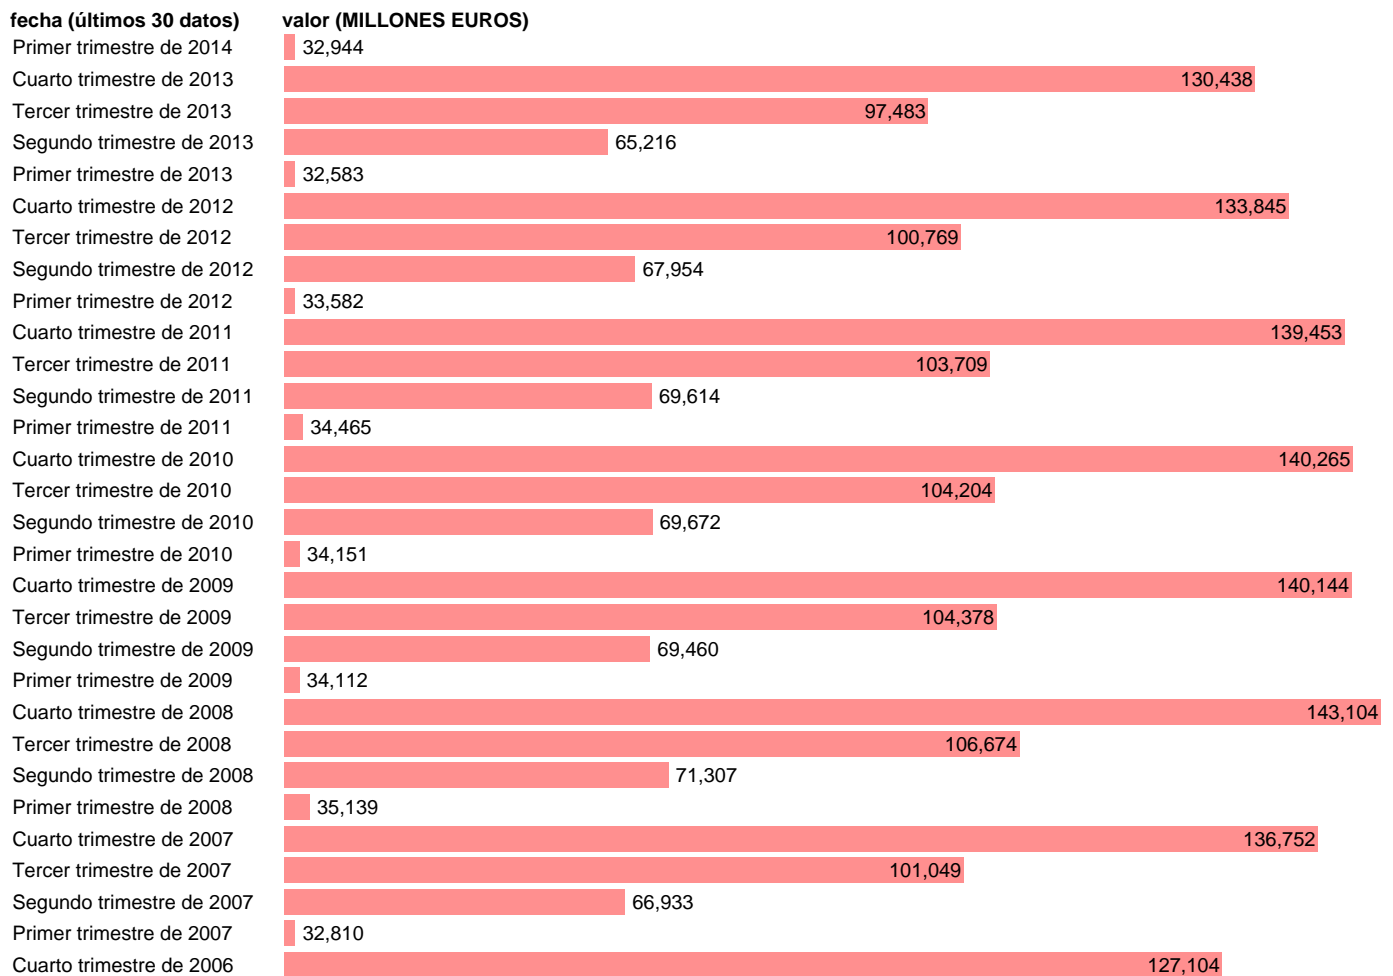

TOTAL AA.PP.-REC.CTES.- COTIZACIONES SOCIALES

Estadística: [TOTAL AA.PP.-REC.CTES.- COTIZACIONES SOCIALES](#)

Enlace permanente (Permalink): <https://tematicas.org/M1/76b0t001150/>

Notas: **DATOS ACUMULADOS AL FINAL DEL PERIODO SEC 95. BASE 2008 - CÓDIGO D.61**

Fuente: **IGAE E INE.**
Frecuencia: **Trimestral.**
Unidades: **MILLONES EUROS.**

Datos disponibles desde **Primer trimestre de 2004** hasta **Primer trimestre de 2014**.
Valor más alto alcanzado en Cuarto trimestre de 2008: **143104**.
Valor más bajo alcanzado en Primer trimestre de 2004: **26140**.