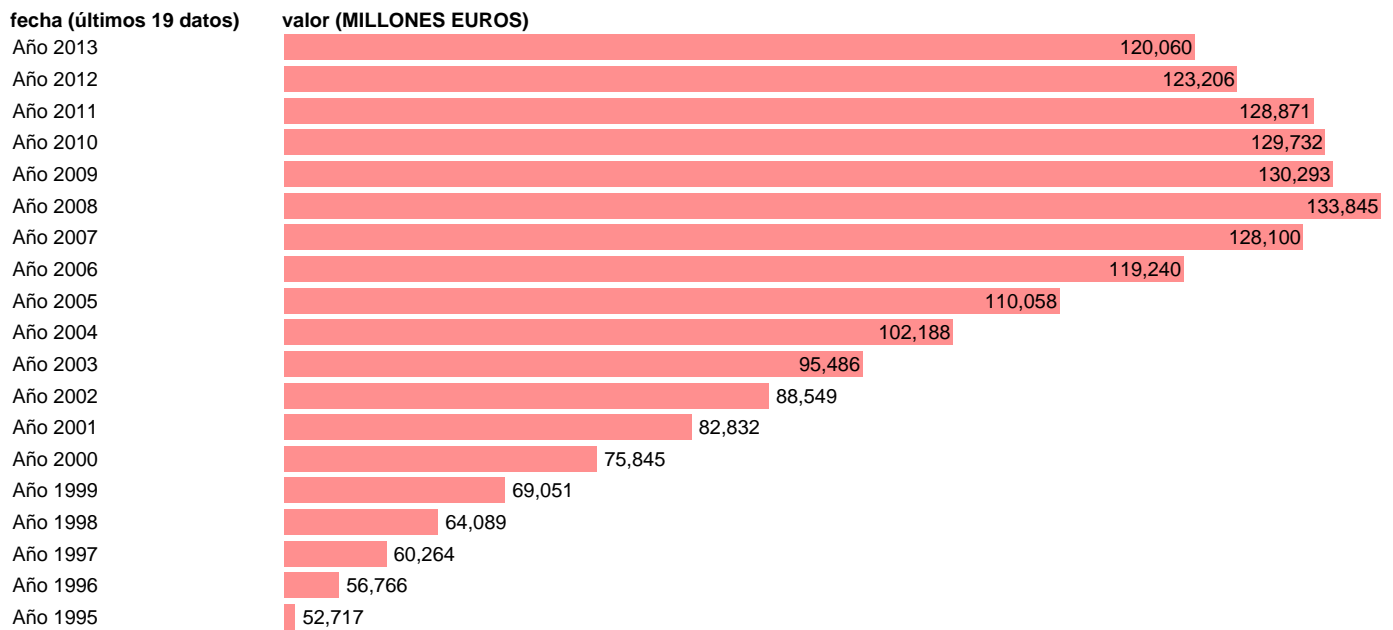

## TOTAL AA.PP.-REC.CTES.- COTIZACIONES SOCIALES EFECTIVAS

Estadística: [TOTAL AA.PP.-REC.CTES.- COTIZACIONES SOCIALES EFECTIVAS](#)

Enlace permanente (Permalink): <https://tematicas.org/M1/7h6b0a001151/>

Notas: **SEC 95. BASE 2008 - CÓDIGO D.611R**

Fuente: **IGAE.**

Frecuencia: **Anual.**

Unidades: **MILLONES EUROS.**

Datos disponibles desde **Año 1995** hasta **Año 2013**.

Valor más alto alcanzado en Año 2008: **133845**.

Valor más bajo alcanzado en Año 1995: **52717**.

[Pulse aquí](#) para acceder a los datos completos actualizados y a la representación gráfica estadística.