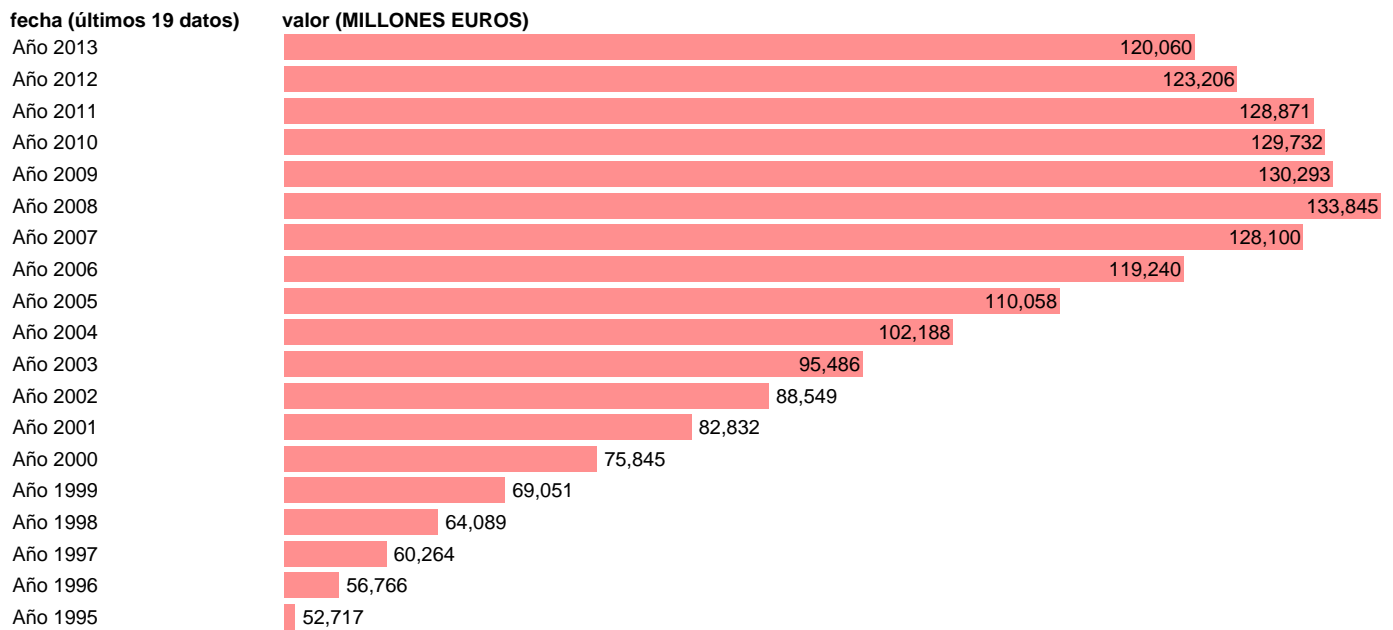

TOTAL AA.PP.-REC.CTES.- COTIZACIONES SOCIALES EFECTIVAS

Estadística: [TOTAL AA.PP.-REC.CTES.- COTIZACIONES SOCIALES EFECTIVAS](#)

Enlace permanente (Permalink): <https://tematicas.org/M1/76b0a001151/>

Notas: **SEC 95. BASE 2008 - CÓDIGO D.611R**

Fuente: **IGAE E INE.**

Frecuencia: **Anual.**

Unidades: **MILLONES EUROS.**

Datos disponibles desde **Año 1995** hasta **Año 2013**.

Valor más alto alcanzado en Año 2008: **133845**.

Valor más bajo alcanzado en Año 1995: **52717**.

[Pulse aquí](#) para acceder a los datos completos actualizados y a la representación gráfica estadística.