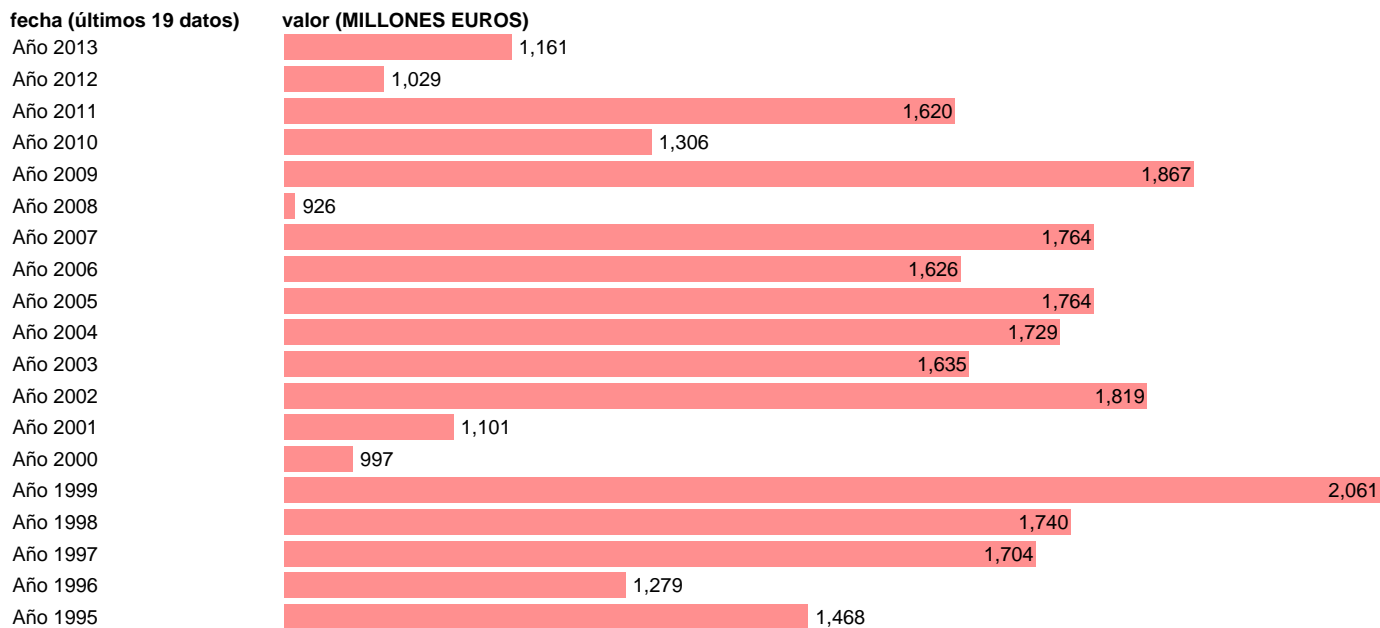

TOTAL AA.PP.-REC.CTES.- COOPERACION INTERNACIONAL CORRIENTE

Estadística: [TOTAL AA.PP.-REC.CTES.- COOPERACION INTERNACIONAL CORRIENTE](#)

Enlace permanente (Permalink): <https://tematicas.org/M1/7h6b0a001163/>

Notas: **SEC 95. BASE 2008 - CÓDIGO D.74R**

Fuente: **IGAE.**

Frecuencia: **Anual.**

Unidades: **MILLONES EUROS.**

Datos disponibles desde **Año 1995** hasta **Año 2013**.

Valor más alto alcanzado en Año 1999: **2061**.

Valor más bajo alcanzado en Año 2008: **926**.

[Pulse aquí](#) para acceder a los datos completos actualizados y a la representación gráfica estadística.