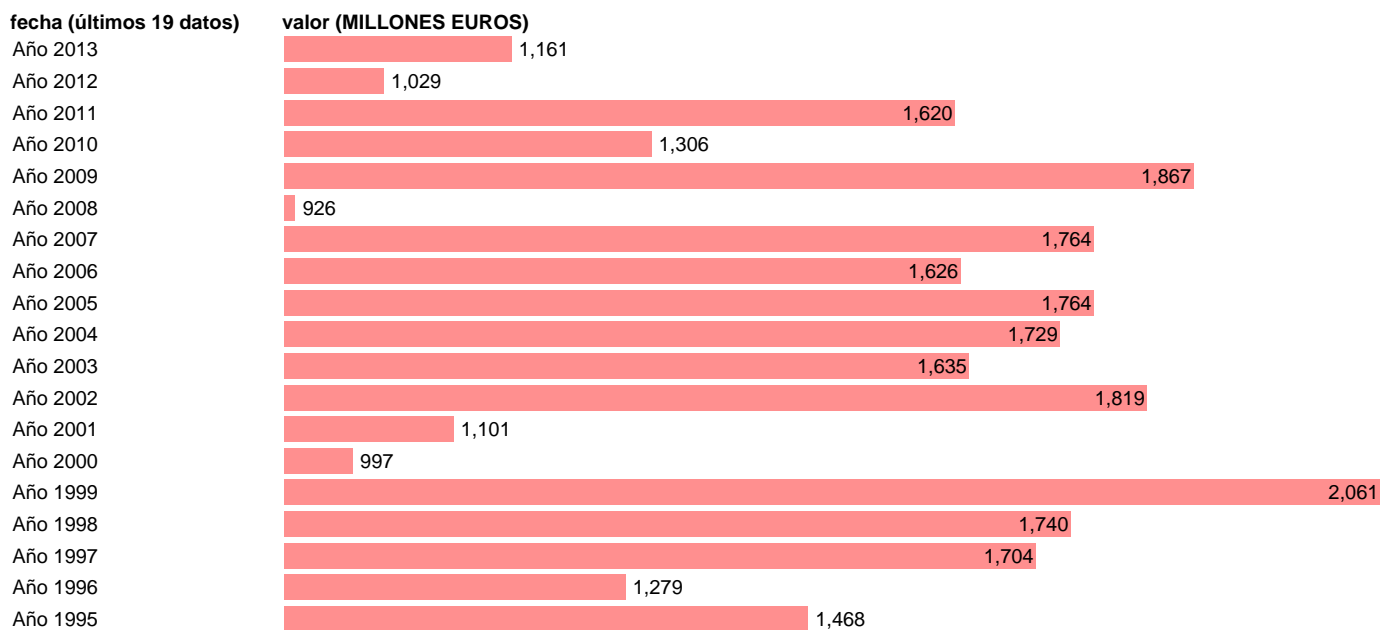

TOTAL AA.PP.-REC.CTES.- COOPERACION INTERNACIONAL CORRIENTE

Estadística: [TOTAL AA.PP.-REC.CTES.- COOPERACION INTERNACIONAL CORRIENTE](#)

Enlace permanente (Permalink): <https://tematicas.org/M1/76b0a001163/>

Notas: **SEC 95. BASE 2008 - CÓDIGO D.74R**

Fuente: **IGAE E INE.**
Frecuencia: **Anual.**
Unidades: **MILLONES EUROS.**

Datos disponibles desde **Año 1995** hasta **Año 2013**.
Valor más alto alcanzado en Año 1999: **2061**.
Valor más bajo alcanzado en Año 2008: **926**.