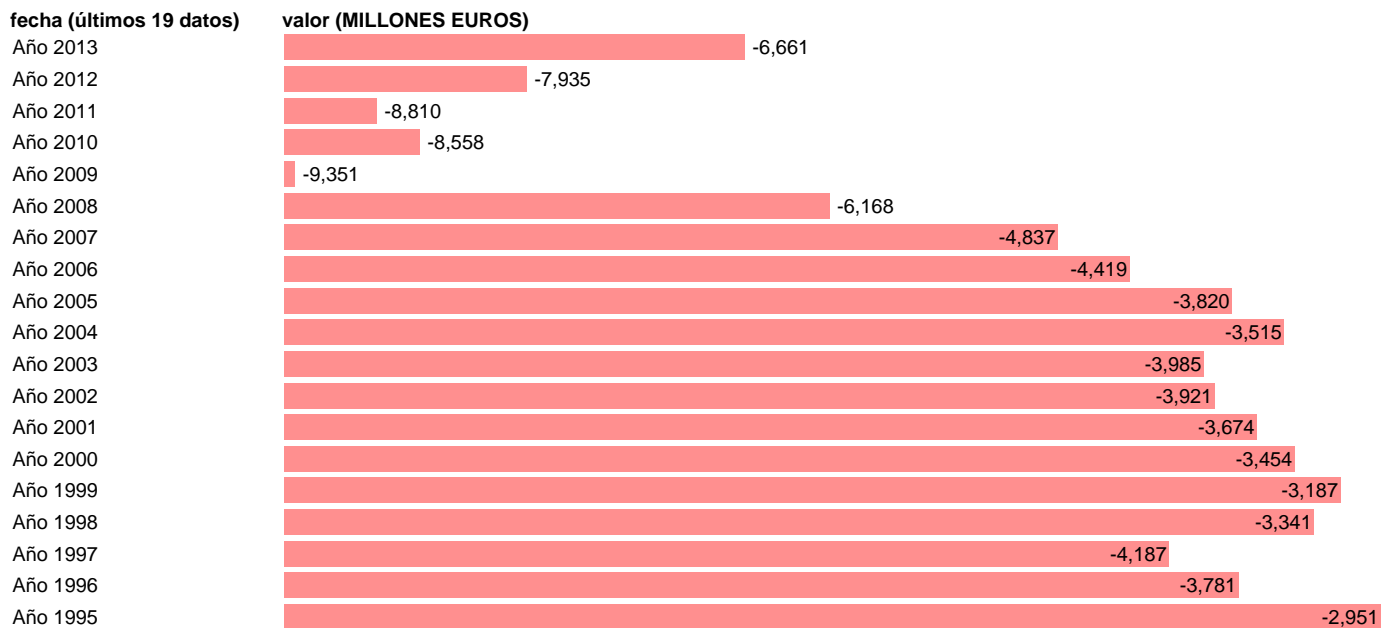

## TOTAL AA.PP.-REC.CAP.- TRANSFERENCIAS DE CAPITAL POR RECAUDACION INCIERTA

Estadística: [TOTAL AA.PP.-REC.CAP.- TRANSFERENCIAS DE CAPITAL POR RECAUDACION INCIERTA](#)

Enlace permanente (Permalink): <https://tematicas.org/M1/76b0a001231/>

Notas: **SEC 95. BASE 2008 - CÓDIGO D.995**

Fuente: **IGAE E INE.**

Frecuencia: **Anual.**

Unidades: **MILLONES EUROS.**

Datos disponibles desde **Año 1995** hasta **Año 2013**.

Valor más alto alcanzado en Año 1995: **-2951**.

Valor más bajo alcanzado en Año 2009: **-9351**.

[Pulse aquí](#) para acceder a los datos completos actualizados y a la representación gráfica estadística.