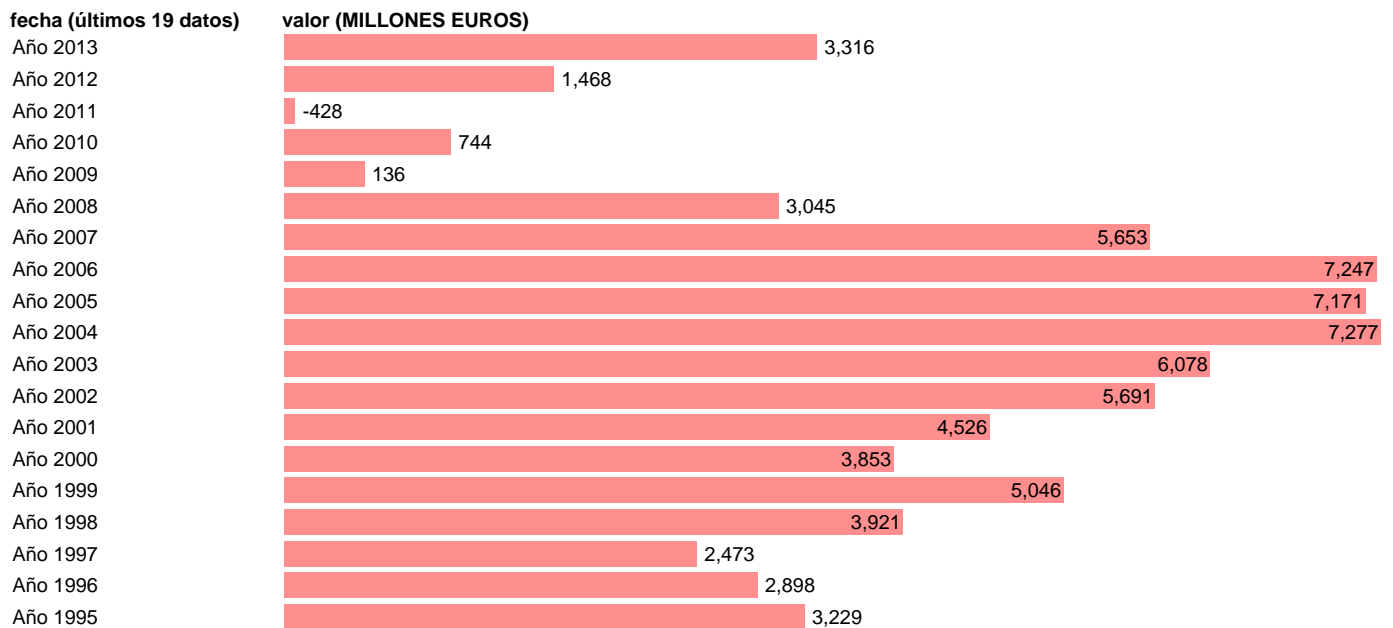

## TOTAL AA.PP.-REC.CAP.- TOTAL RECURSOS DE CAPITAL

Estadística: [TOTAL AA.PP.-REC.CAP.- TOTAL RECURSOS DE CAPITAL](#)

Enlace permanente (Permalink): <https://tematicas.org/M1/7h6b0a001200/>

Notas: **SEC 95. BASE 2008 - CÓDIGO TRK**

Fuente: **IGAE.**

Frecuencia: **Anual.**

Unidades: **MILLONES EUROS.**

Datos disponibles desde **Año 1995** hasta **Año 2013**.

Valor más alto alcanzado en Año 2004: **7277**.

Valor más bajo alcanzado en Año 2011: **-428**.

[Pulse aquí](#) para acceder a los datos completos actualizados y a la representación gráfica estadística.