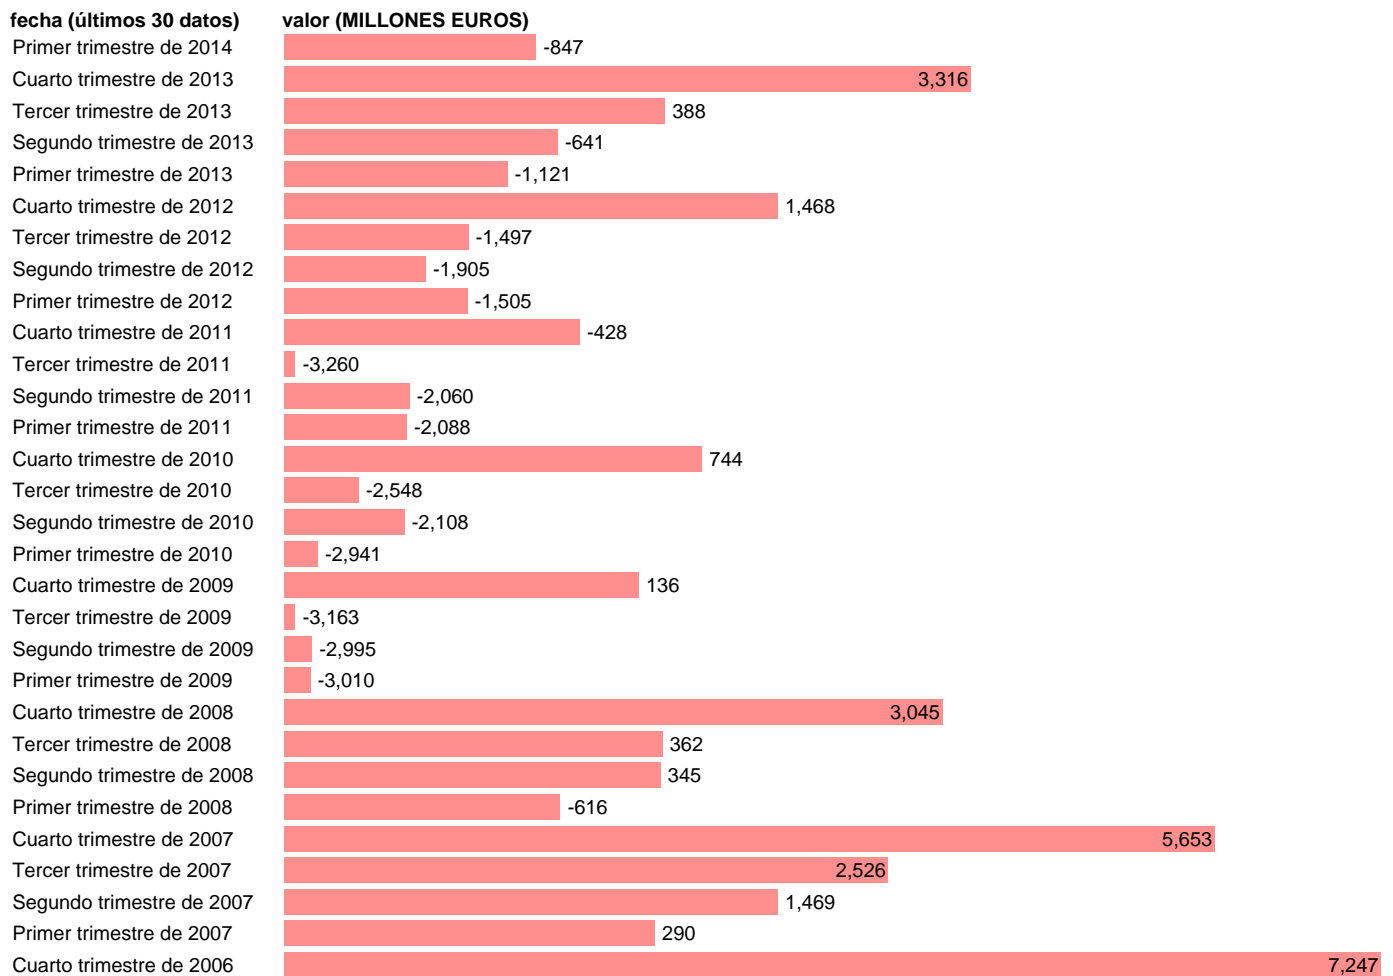

## TOTAL AA.PP.-REC.CAP.- TOTAL RECURSOS DE CAPITAL

Estadística: [TOTAL AA.PP.-REC.CAP.- TOTAL RECURSOS DE CAPITAL](#)

Enlace permanente (Permalink): <https://tematicas.org/M1/76b0t001200/>

Notas: **DATOS ACUMULADOS AL FINAL DEL PERIODO SEC 95. BASE 2008 - CÓDIGO TRK**

Fuente: **IGAE E INE.**  
Frecuencia: **Trimestral.**  
Unidades: **MILLONES EUROS.**

Datos disponibles desde **Primer trimestre de 2004** hasta **Primer trimestre de 2014**.  
Valor más alto alcanzado en Cuarto trimestre de 2004: **7277**.  
Valor más bajo alcanzado en Tercer trimestre de 2011: **-3260**.