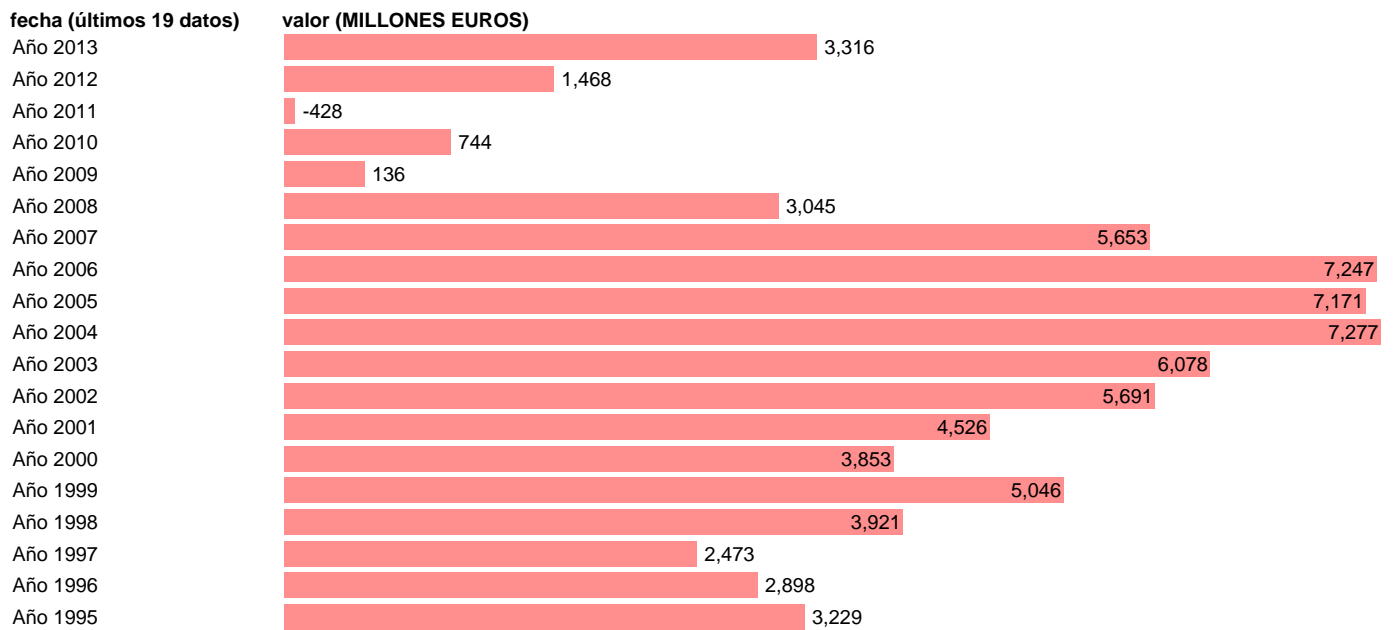

## TOTAL AA.PP.-REC.CAP.- TOTAL RECURSOS DE CAPITAL

Estadística: [TOTAL AA.PP.-REC.CAP.- TOTAL RECURSOS DE CAPITAL](#)

Enlace permanente (Permalink): <https://tematicas.org/M1/76b0a001200/>

Notas: **SEC 95. BASE 2008 - CÓDIGO TRK**

Fuente: **IGAE E INE.**

Frecuencia: **Anual.**

Unidades: **MILLONES EUROS.**

Datos disponibles desde **Año 1995** hasta **Año 2013**.

Valor más alto alcanzado en Año 2004: **7277**.

Valor más bajo alcanzado en Año 2011: **-428**.

[Pulse aquí](#) para acceder a los datos completos actualizados y a la representación gráfica estadística.