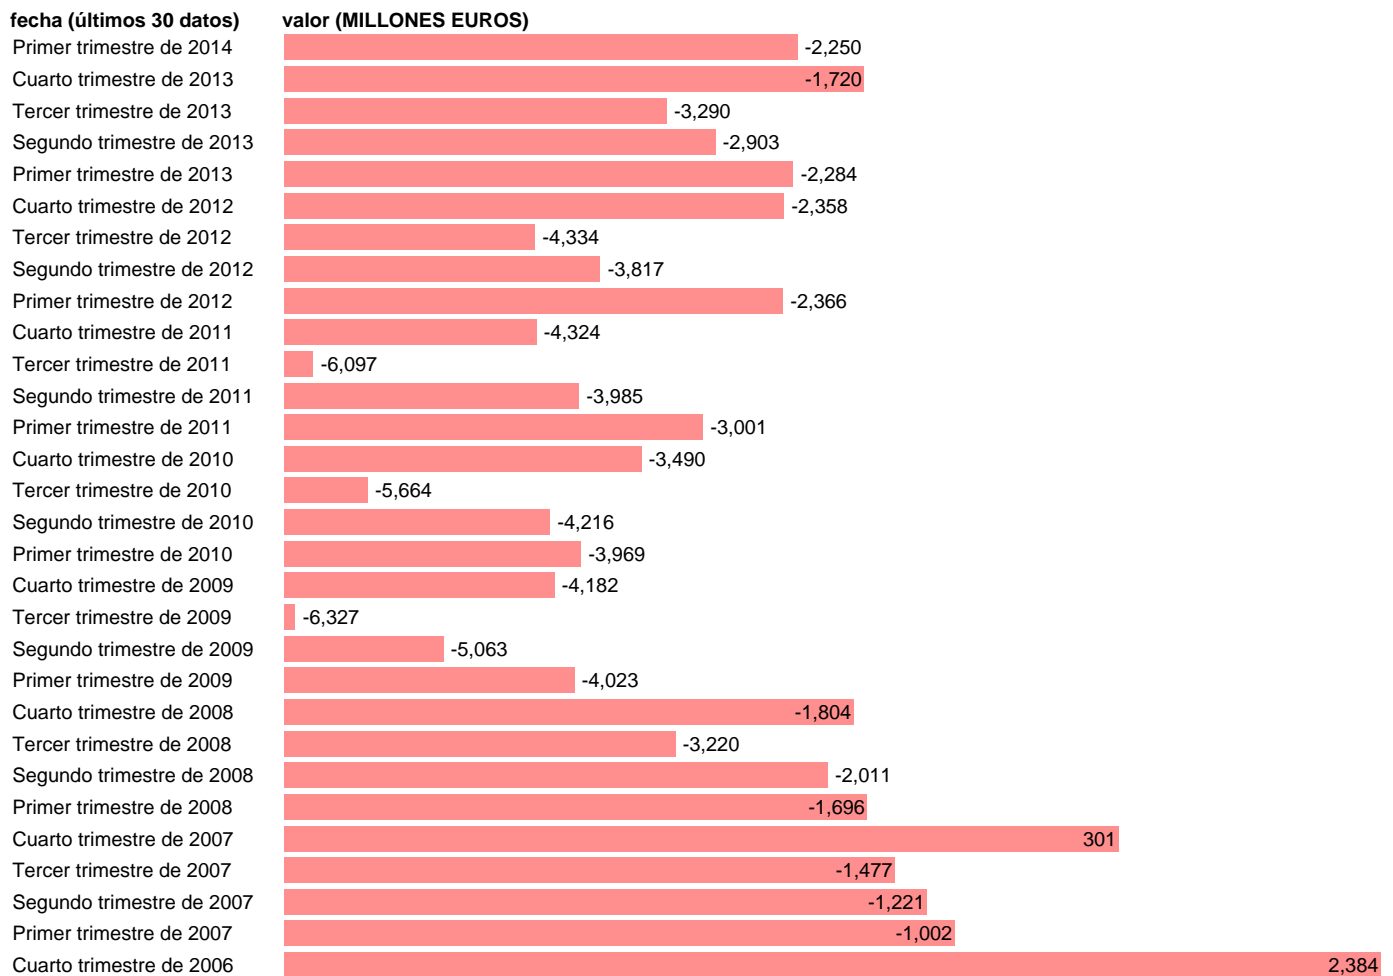

TOTAL AA.PP.-REC.CAP.- RESTO RECURSOS DE CAPITAL

Estadística: [TOTAL AA.PP.-REC.CAP.- RESTO RECURSOS DE CAPITAL](#)

Enlace permanente (Permalink): <https://tematicas.org/M1/770t001292/>

Notas: **DATOS ACUMULADOS AL FINAL DEL PERIODO SEC 95. BASE 2008**

Fuente: **IGAE E INE.**
Frecuencia: **Trimestral.**
Unidades: **MILLONES EUROS.**

Datos disponibles desde **Primer trimestre de 2004** hasta **Primer trimestre de 2014**.
Valor más alto alcanzado en Cuarto trimestre de 2004: **3672**.
Valor más bajo alcanzado en Tercer trimestre de 2009: **-6327**.