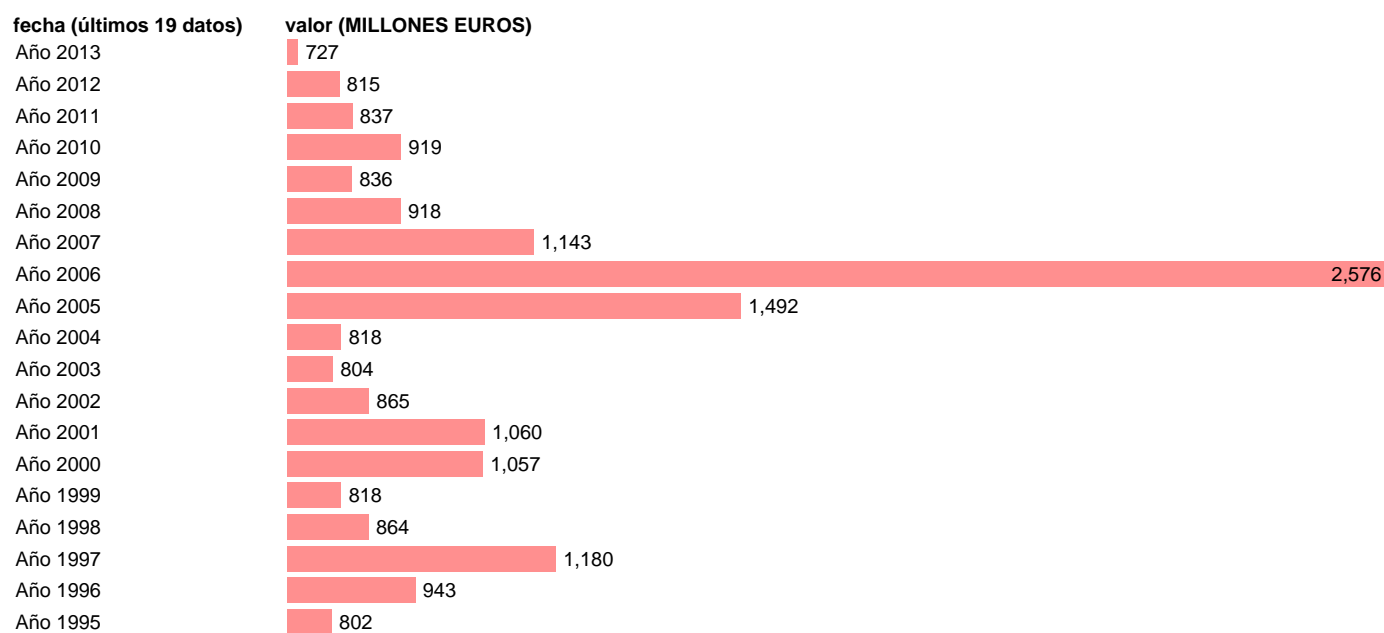

TOTAL AA.PP.-REC.CAP.- OTRAS TRANSFERENCIAS DE CAPITAL

Estadística: [TOTAL AA.PP.-REC.CAP.- OTRAS TRANSFERENCIAS DE CAPITAL](#)

Enlace permanente (Permalink): <https://tematicas.org/M1/7h6b0a001233/>

Notas: **SEC 95. BASE 2008**

Fuente: **IGAE.**

Frecuencia: **Anual.**

Unidades: **MILLONES EUROS.**

Datos disponibles desde **Año 1995** hasta **Año 2013**.

Valor más alto alcanzado en Año 2006: **2576**.

Valor más bajo alcanzado en Año 2013: **727**.

[Pulse aquí](#) para acceder a los datos completos actualizados y a la representación gráfica estadística.