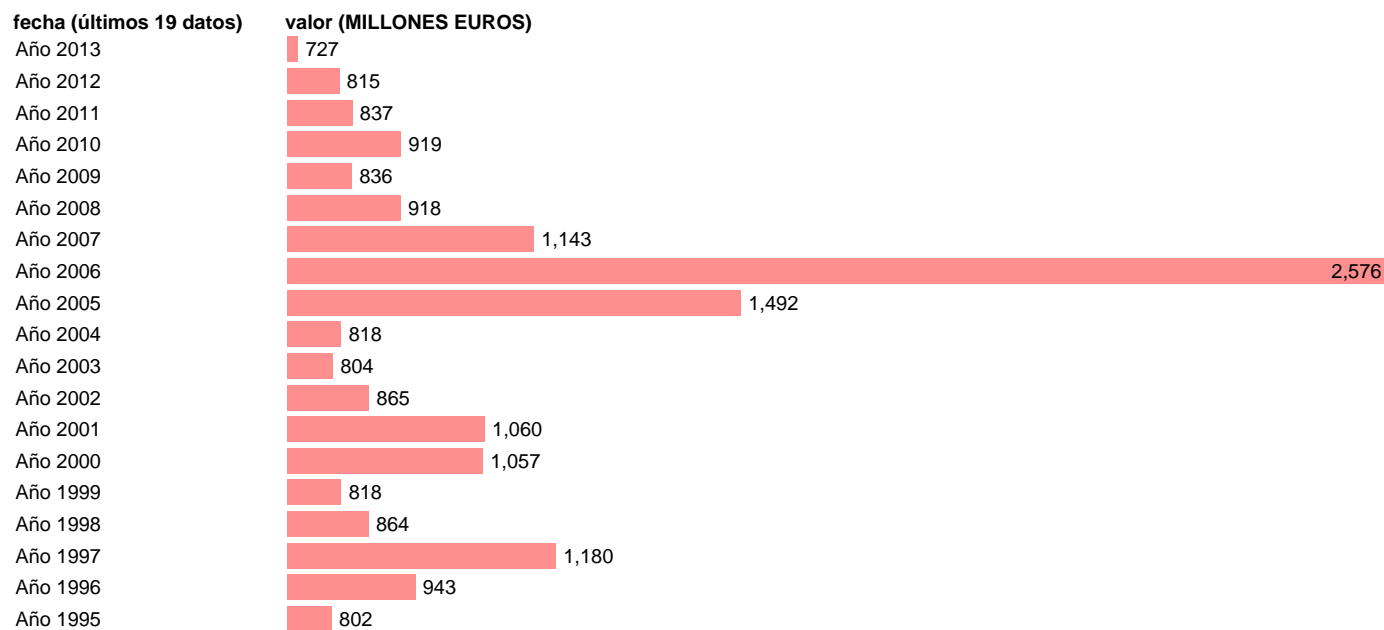

## TOTAL AA.PP.-REC.CAP.- OTRAS TRANSFERENCIAS DE CAPITAL

Estadística: [TOTAL AA.PP.-REC.CAP.- OTRAS TRANSFERENCIAS DE CAPITAL](#)

Enlace permanente (Permalink): <https://tematicas.org/M1/76b0a001233/>

Notas: **SEC 95. BASE 2008**

Fuente: **IGAE E INE.**

Frecuencia: **Anual.**

Unidades: **MILLONES EUROS.**

Datos disponibles desde **Año 1995** hasta **Año 2013**.

Valor más alto alcanzado en Año 2006: **2576**.

Valor más bajo alcanzado en Año 2013: **727**.

[Pulse aquí](#) para acceder a los datos completos actualizados y a la representación gráfica estadística.