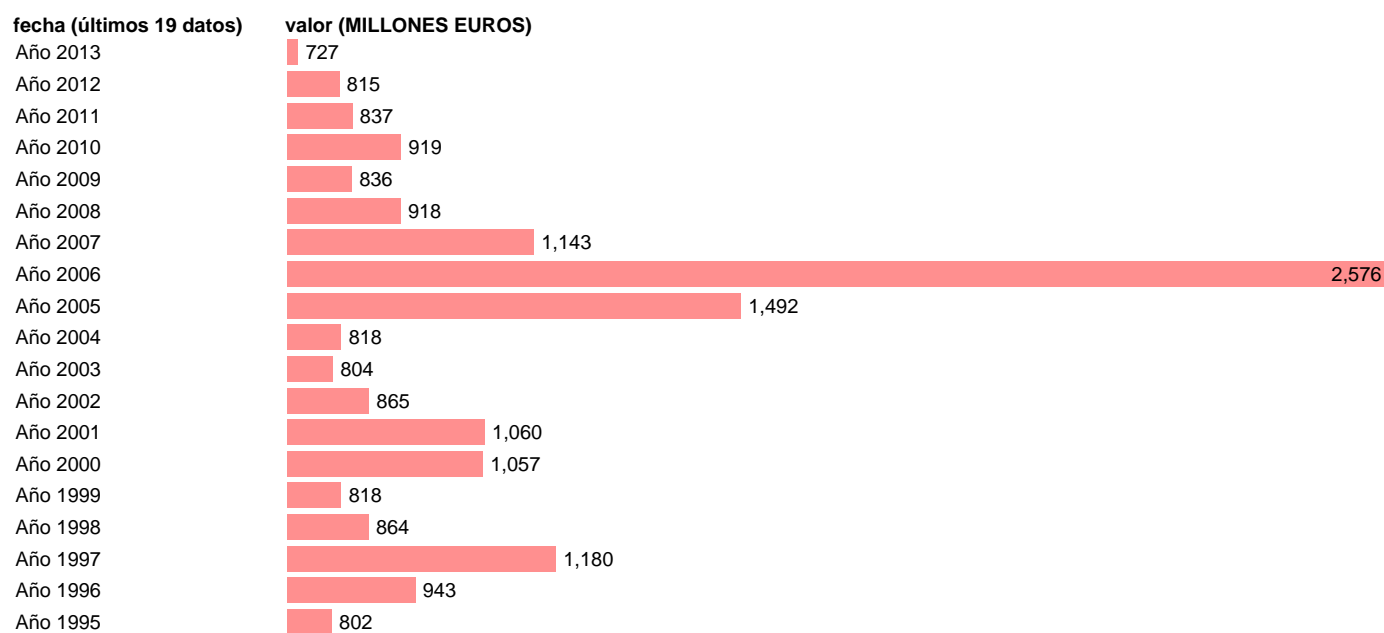

TOTAL AA.PP.-REC.CAP.- OTRAS TRANSFERENCIAS DE CAPITAL

Estadística: [TOTAL AA.PP.-REC.CAP.- OTRAS TRANSFERENCIAS DE CAPITAL](#)

Enlace permanente (Permalink): <https://tematicas.org/M1/770a001233/>

Notas: **SEC 95. BASE 2008**

Fuente: **IGAE e INE.**

Frecuencia: **Anual.**

Unidades: **MILLONES EUROS.**

Datos disponibles desde **Año 1995** hasta **Año 2013**.

Valor más alto alcanzado en Año 2006: **2576**.

Valor más bajo alcanzado en Año 2013: **727**.

[Pulse aquí](#) para acceder a los datos completos actualizados y a la representación gráfica estadística.