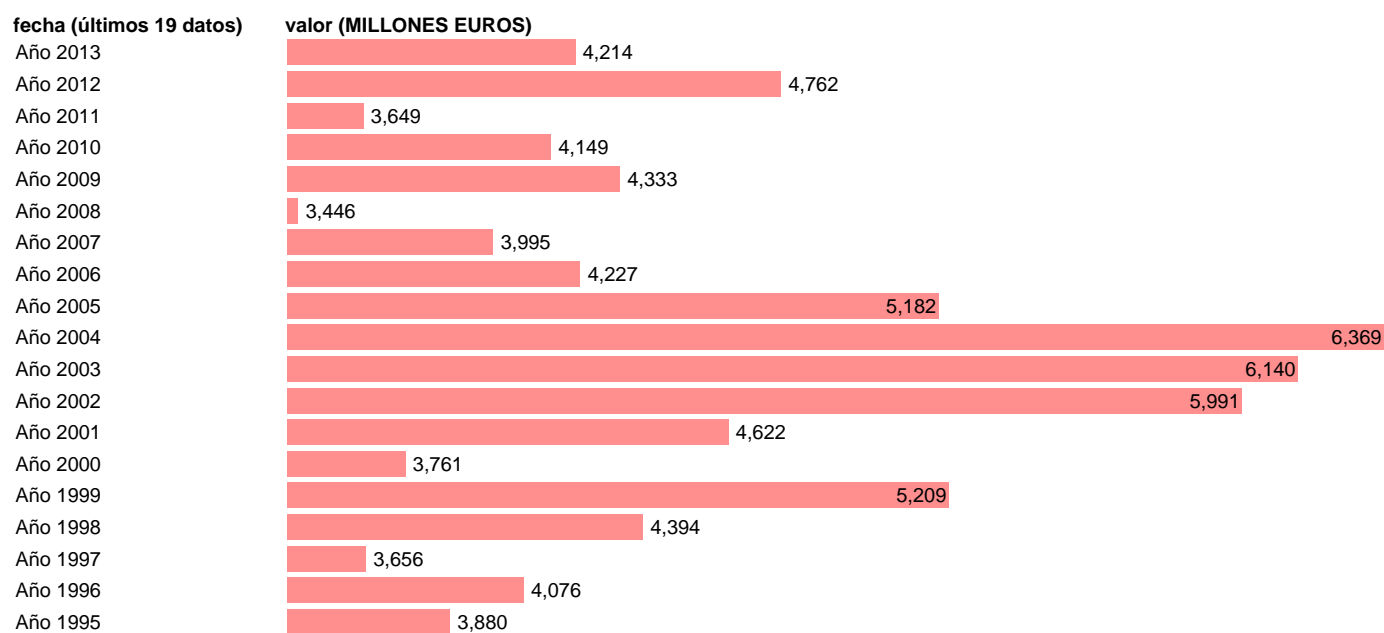

## TOTAL AA.PP.-REC.CAP.- AYUDAS A LA INVERSION

Estadística: [TOTAL AA.PP.-REC.CAP.- AYUDAS A LA INVERSION](#)

Enlace permanente (Permalink): <https://tematicas.org/M1/7h6b0a001220/>

Notas: **SEC 95. BASE 2008 - CÓDIGO D.92R**

Fuente: **IGAE.**

Frecuencia: **Anual.**

Unidades: **MILLONES EUROS.**

Datos disponibles desde **Año 1995** hasta **Año 2013**.

Valor más alto alcanzado en Año 2004: **6369**.

Valor más bajo alcanzado en Año 2008: **3446**.

[Pulse aquí](#) para acceder a los datos completos actualizados y a la representación gráfica estadística.